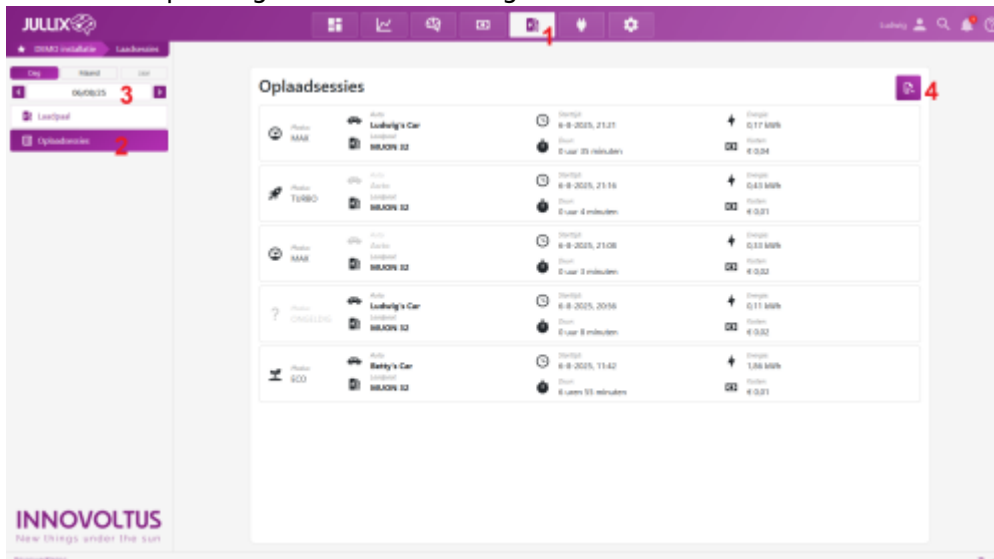

INNOVOLTUS

New things under the sun

Brain of your energy management

Laadsessies

Inhoudsopgave

Laadsessies 3

Laadsessies

Via  **Laadpaal 1** kan je de laadpalen opvolgen en bedienen in het portaal. Via  **Oplaadsessies 2** kan je de oplaadsessies opvragen.

Je krijgt een pagina met daarin de verschillende oplaadsessies. Je kan de datum kiezen **3** en de laadsessies per dag of maand **3** weergeven.

Je krijgt een lijst van de laadsessies. In de lijst zie je de **Starttijd** van de laadsessie, de **Duur**, hoeveel **Energie** er geladen is in kWh, de kostprijs van de laadsessie aan het ingestelde tarief en het gekozen voertuig.