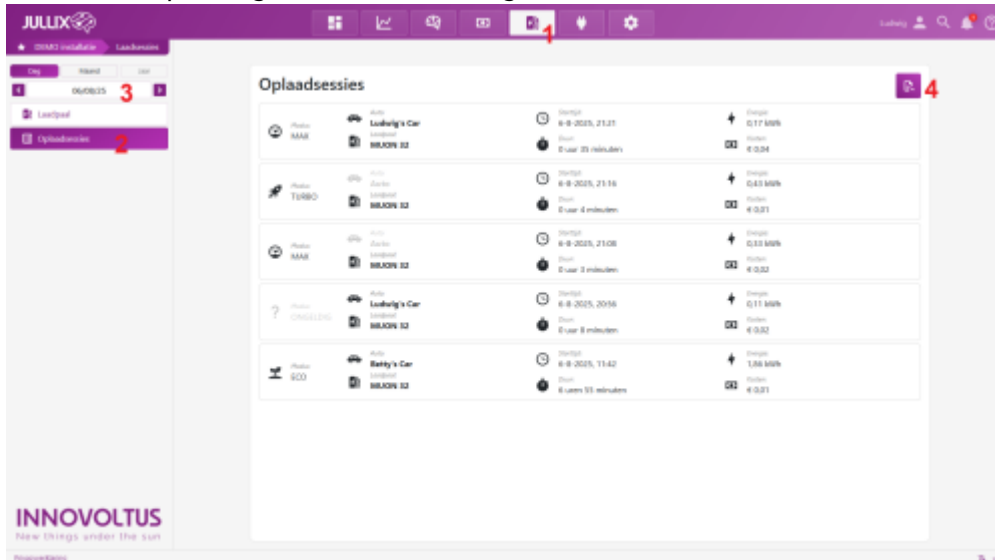

INNOVOLTUS

New things under the sun

Brain of your energy management

Laadsessies

Inhoudsopgave

Laadsessies 3

Laadsessies

Via  **Laadpaal 1** kan je de laadpalen opvolgen en bedienen in het portaal. Via  **Oplaadsessies 2** kan je de oplaadsessies opvragen.

Je krijgt een pagina met daarin de verschillende oplaadsessies. Je kan de datum kiezen **3** en de laadsessies per dag of maand **3** weergeven.

Je krijgt een lijst van de laadsessies. In de lijst zie je de **Starttijd** van de laadsessie, de **Duur**, hoeveel **Energie** er geladen is in kWh, de kostprijs van de laadsessie aan het ingestelde tarief en het gekozen voertuig.