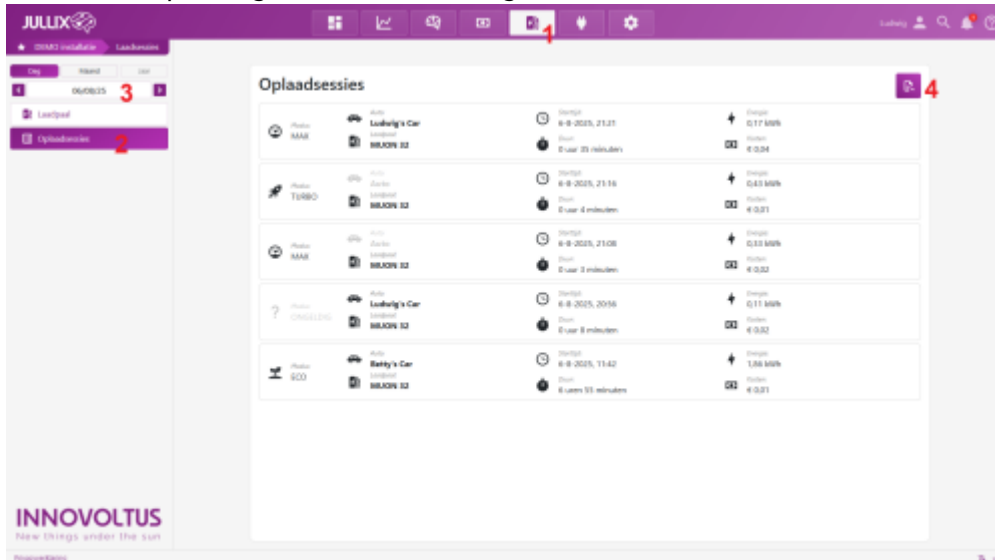

INNOVOLTUS

New things under the sun

Brain of your energy management

Laadsessies

Inhoudsopgave

Laadsessies 3

Laadsessies

Via  **Laadpaal 1** kan je de laadpalen opvolgen en bedienen in het portaal. Via  **Oplaadsessies 2** kan je de oplaadsessies opvragen.

Je krijgt een pagina met daarin de verschillende oplaadsessies. Je kan de datum kiezen **3** en de laadsessies per dag of maand **3** weergeven.

Je krijgt een lijst van de laadsessies. In de lijst zie je de **Starttijd** van de laadsessie, de **Duur**, hoeveel **Energie** er geladen is in kWh, de kostprijs van de laadsessie aan het ingestelde tarief en het gekozen voertuig.

Via  **Sessies exporteren 4** kan je de laadsessies exporteren.