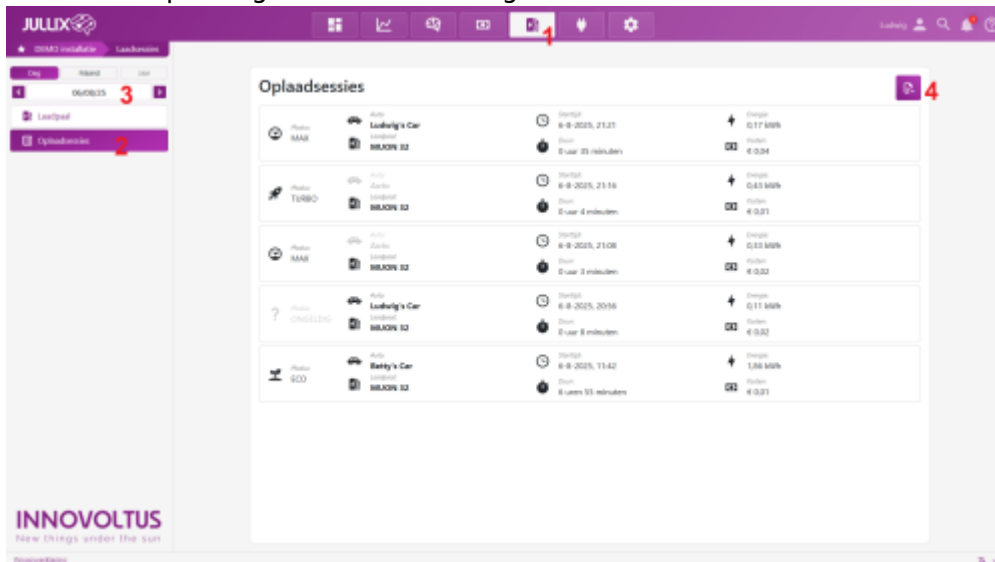

INNOVOLTUS

New things under the sun

Brain of your energy management

Laadsessies

Inhoudsopgave

Laadsessies 3

Laadsessies

Via  **Laadpaal 1** kan je de laadpalen opvolgen en bedienen in het portaal. Via  **Oplaadsessies 2** kan je de oplaadsessies opvragen.

Je krijgt een pagina met daarin de verschillende oplaadsessies. Je kan de datum kiezen **3** en de laadsessies per dag of maand **3** weergeven.

Je krijgt een lijst van de laadsessies. In de lijst zie je de **Starttijd** van de laadsessie, de **Duur**, hoeveel **Energie** er geladen is in kWh, de kostprijs van de laadsessie aan het ingestelde tarief en het gekozen voertuig.

Via  **4 Sessies exporteren** kan je de laadsessies exporteren.