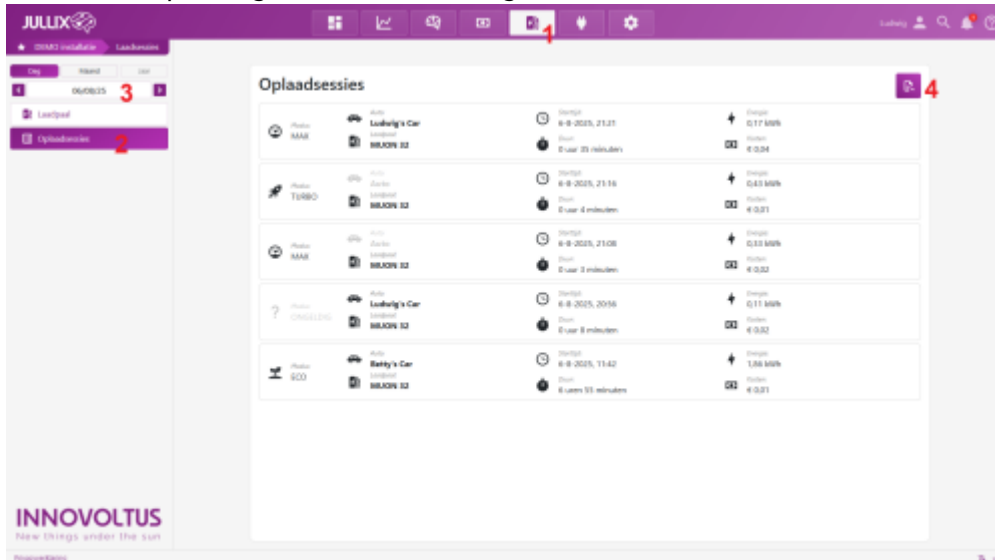

INNOVOLTUS

New things under the sun

Brain of your energy management

Laadsessies

Inhoudsopgave

Laadsessies 3

Laadsessies

Via  **Laadpaal 1** kan je de laadpalen opvolgen en bedienen in het portaal. Via  **Oplaadsessies 2** kan je de oplaadsessies opvragen.

Je krijgt een pagina met daarin de verschillende oplaadsessies. Je kan de datum kiezen **3** en de laadsessies per dag of maand **3** weergeven.

Je krijgt een lijst van de laadsessies. In de lijst zie je de **Starttijd** van de laadsessie, de **Duur**, hoeveel **Energie** er geladen is in kWh, de kostprijs van de laadsessie aan het ingestelde tarief en het gekozen voertuig.

Via  **4 Sessies exporteren** kan je de laadsessies exporteren.