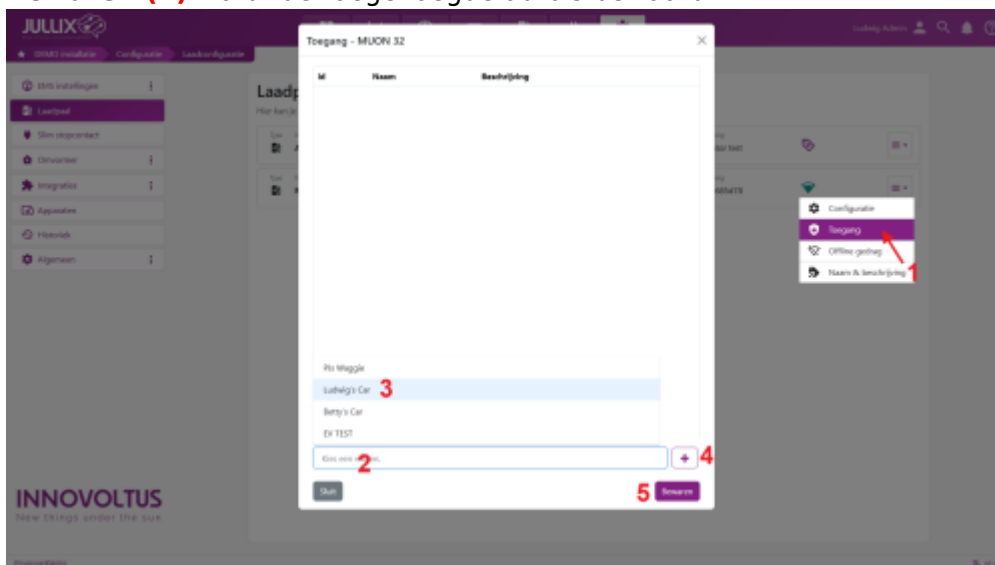

# Inhoudsopgave

**Toegang** ..... 3

# Toegang

Bij **Configuratie**  van de **Laadpaal (1)** kan je voor elke laadpaal instellen welke **Auto's** toegang hebben tot de laadpaal. In het menu **(2)** kies je het item **Toegang (3)**.

Je krijgt een lijst met auto's die toegang hebben tot de laadpaal. Onderaan klik je op *Kies een wagen* **(1)** en zie je jouw lijst van auto's **(2)**. Je kiest er één van en klikt op **+** **(3)** om die toe te voegen via **Bewaren (4)** wordt de toegevoegde auto's bewaard.