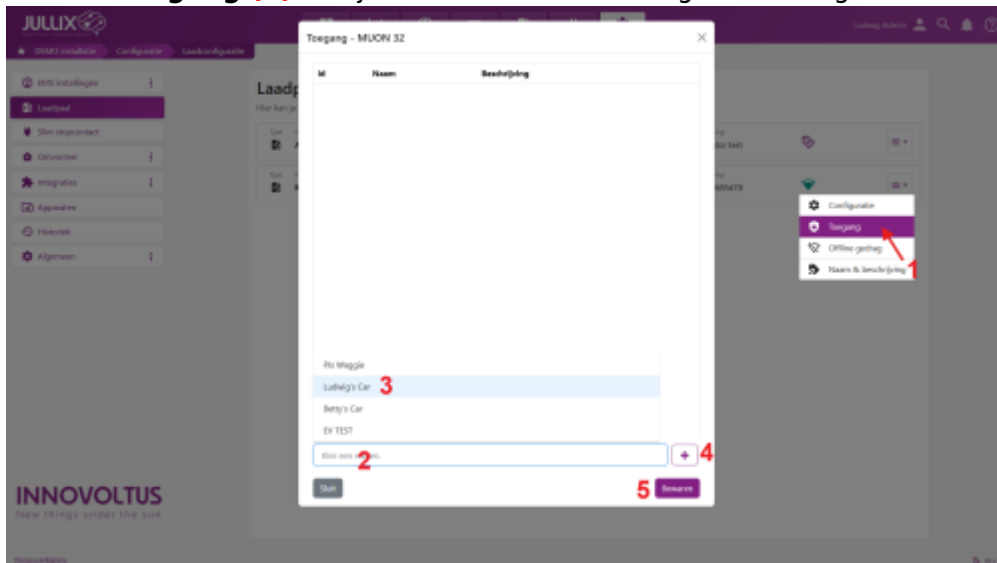

INNOVOLTUS

New things under the sun

Brain of your energy management

chargeaces

Inhoudsopgave

Toegang 3

Toegang

Via  **Toegang (1)** kan je instellen welke autos geladen mogen worden aan de laadpaal.

Je krijgt een lijst met auto's die toegang hebben tot de laadpaal. Onderaan klik je op *Kies een wagen (1)* en zie je jouw lijst van auto's (2). Je kiest er één van en klikt op  (3) om die toe te voegen via **Bewaren (4)** wordt de toegevoegde auto's bewaard.