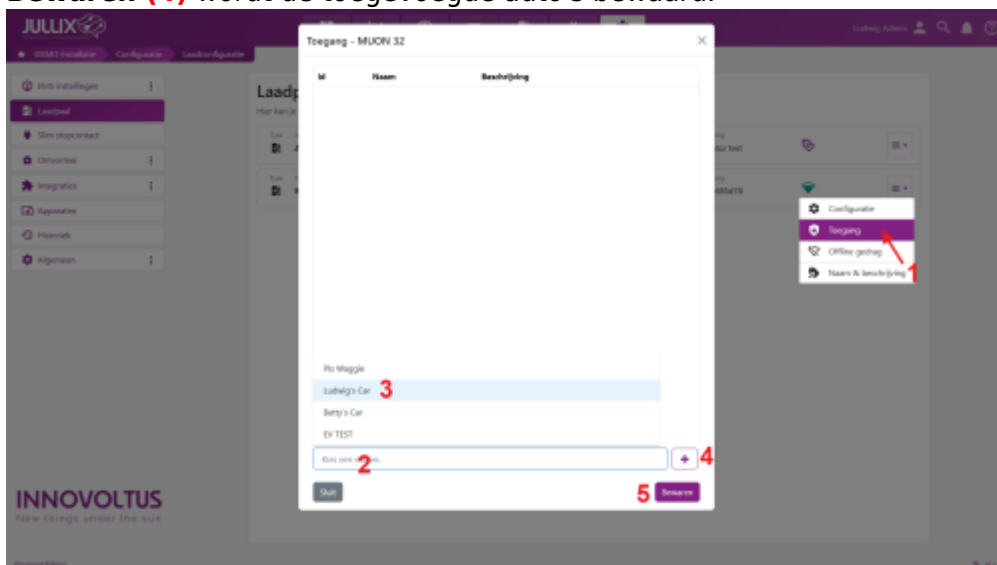

INNOVOLTUS

New things under the sun

Brain of your energy management

chargeaces

Inhoudsopgave

Toegang 3

Toegang

Via  **Toegang (1)** kan je instellen welke autos geladen mogen worden aan de laadpaal.

Je krijgt een lijst met auto's die toegang hebben tot de laadpaal. Onderaan klik je op *Kies een wagen (1)* en zie je jouw lijst van auto's (2). Je kiest er één van en klikt op  (3) om die toe te voegen via **Bewaren (4)** wordt de toegevoegde auto's bewaard.