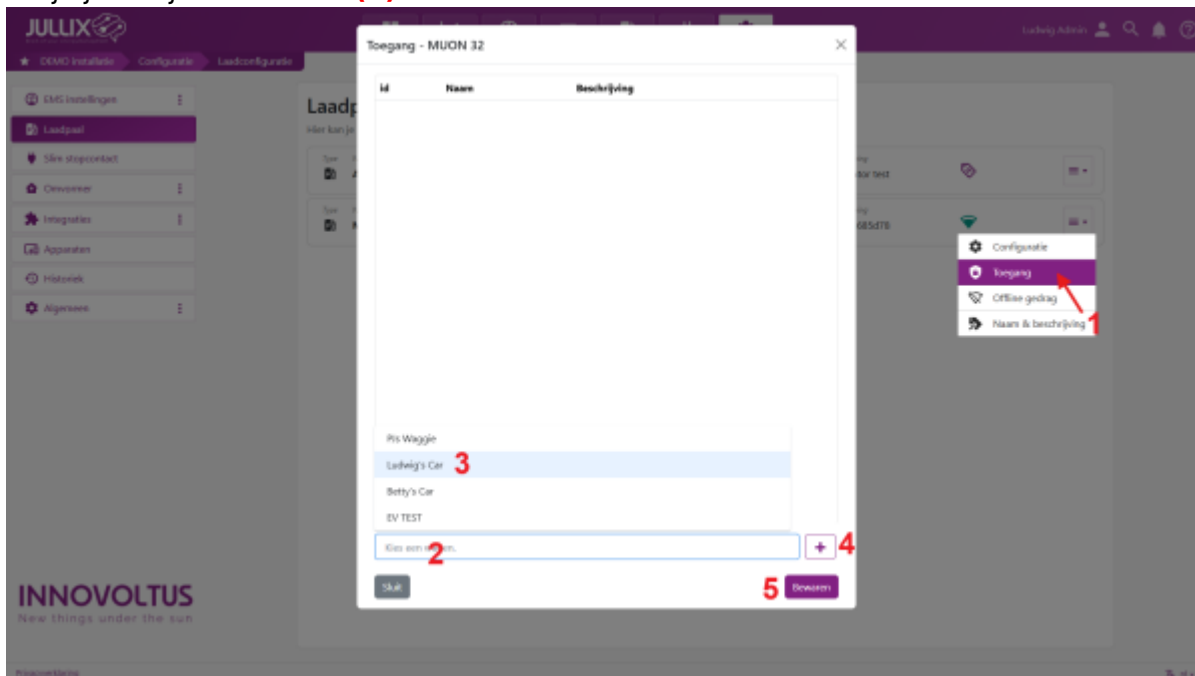

INNOVOLTUS

New things under the sun

Toegang

Inhoudsopgave

Toegang 3

Toegang

Via **Toegang (1)** kan je instellen welke autos geladen mogen worden aan de laadpaal. Je krijgt een lijst met auto's die toegang hebben tot de laadpaal. Onderaan klik je op *Kies een wagen (2)* en zie je jouw lijst van auto's **(3)**.

Je kiest er één van en klikt op **+** **(4)** om die toe te voegen. Via **Bewaren (5)** wordt de toegevoegde auto bewaard in de laadpaal toegang. De lijst met auto's die toegang hebben tot de laadpaal wordt geüpdated.