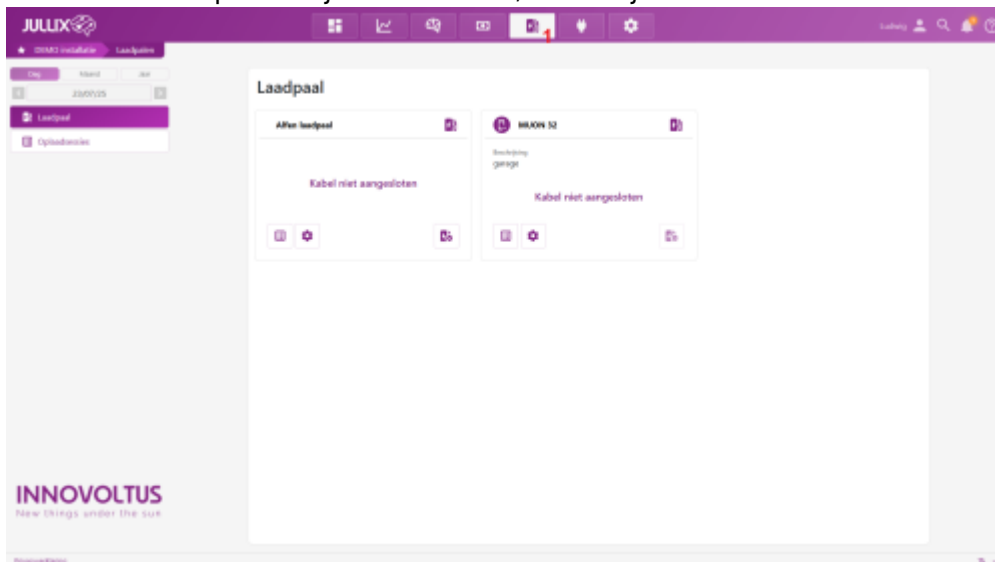

INNOVOLTUS

New things under the sun

Brain of your energy management

Laadpaal

Inhoudsopgave

Laadpaal 3

Laadpaal

Via  **Laadpaal** kan je de laadpalen opvolgen en bedienen in het portaal.

De verschillende laadpalen die in de installatie geïnstalleerd zijn worden als aparte tegels weergegeven in een overzicht.

Van iedere laadpaal zie je de toestand, en heb je een aantal functies om de laadpaal te bedienen.