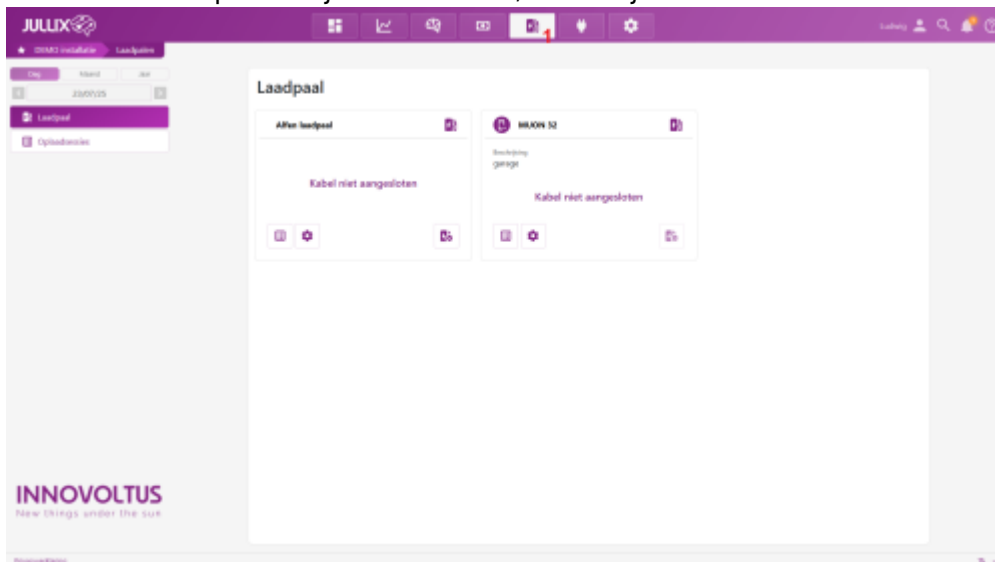

INNOVOLTUS

New things under the sun

Brain of your energy management

Laadpaal

Inhoudsopgave

Laadpaal 3

Laadpaal

Via  **Laadpaal** kan je de laadpalen opvolgen en bedienen in het portaal. De verschillende laadpalen die in de installatie geïnstalleerd zijn worden als aparte tegels weergegeven in een overzicht. Van iedere laadpaal zie je de toestand, en heb je een aantal functies om de laadpaal te bedienen.

Je kan zien hoe het laden zal starten, ofwel start het laden automatisch en dan zie je de instellingen die gekozen zijn voor het laden. Ofwel zie je dat je via bevestiging in de app moet starten. Hoe er dan geladen wordt bepaal je dan via de app.