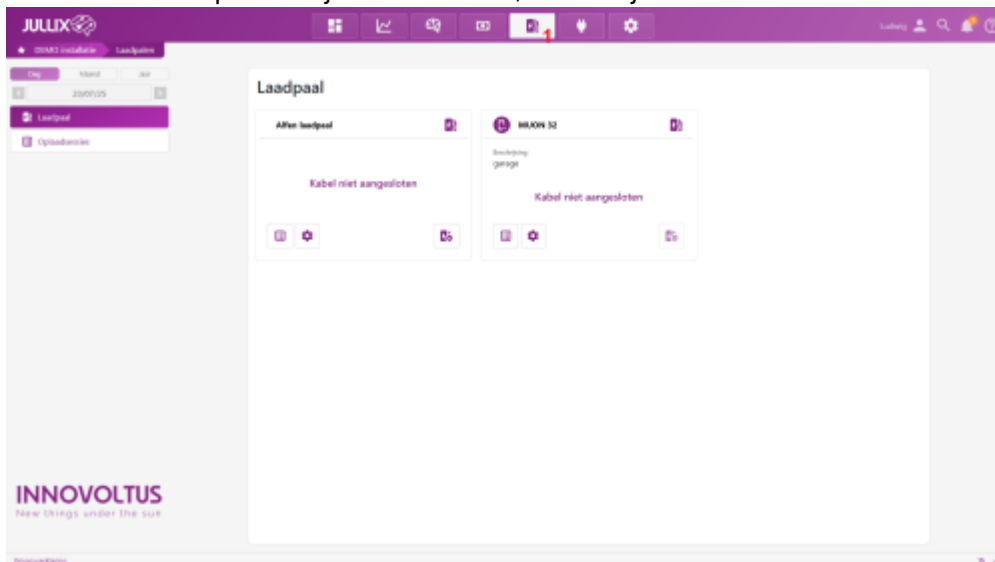

INNOVOLTUS

New things under the sun

Brain of your energy management

Laadpaal

Inhoudsopgave

Laadpaal 3

Laadpaal

Via **Laadpaal** kan je de laadpalen opvolgen en bedienen in het portaal. De verschillende laadpalen die in de installatie geïnstalleerd zijn worden als aparte tegels weergegeven in een overzicht. Van iedere laadpaal zie je de toestand, en heb je een aantal functies om de laadpaal te **bedienen**.

Je kan zien hoe het laden zal starten, ofwel start het laden automatisch en dan zie je de instellingen die gekozen zijn voor het laden. Ofwel zie je dat je via bevestiging in de app moet starten. Hoe er dan geladen wordt bepaal je dan via de app.