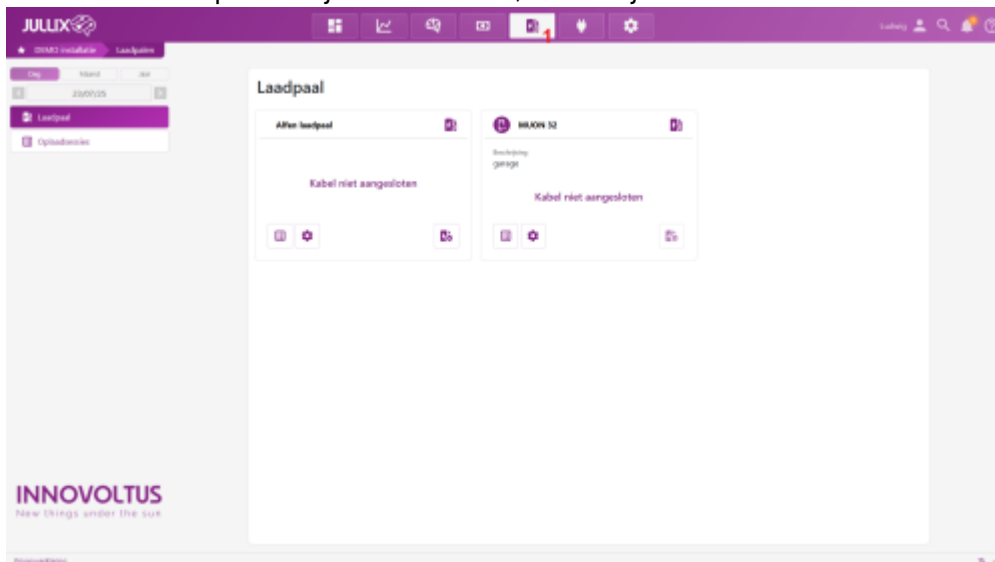

INNOVOLTUS

New things under the sun

Laadpaal

Inhoudsopgave

Laadpaal 3

Laadpaal

Via  **Laadpaal** kan je de laadpalen opvolgen en bedienen in het portaal. De verschillende laadpalen die in de installatie geïnstalleerd zijn worden als aparte tegels weergegeven in een overzicht.

Van iedere laadpaal zie je de toestand, en heb je een aantal functies om de laadpaal te [bedienen](#).

Je kan zien hoe het laden zal starten, ofwel start het laden automatisch en dan zie je de instellingen die gekozen zijn voor het laden. Ofwel zie je dat je via bevestiging in de app moet starten. Hoe er dan geladen wordt bepaal je dan via de app.