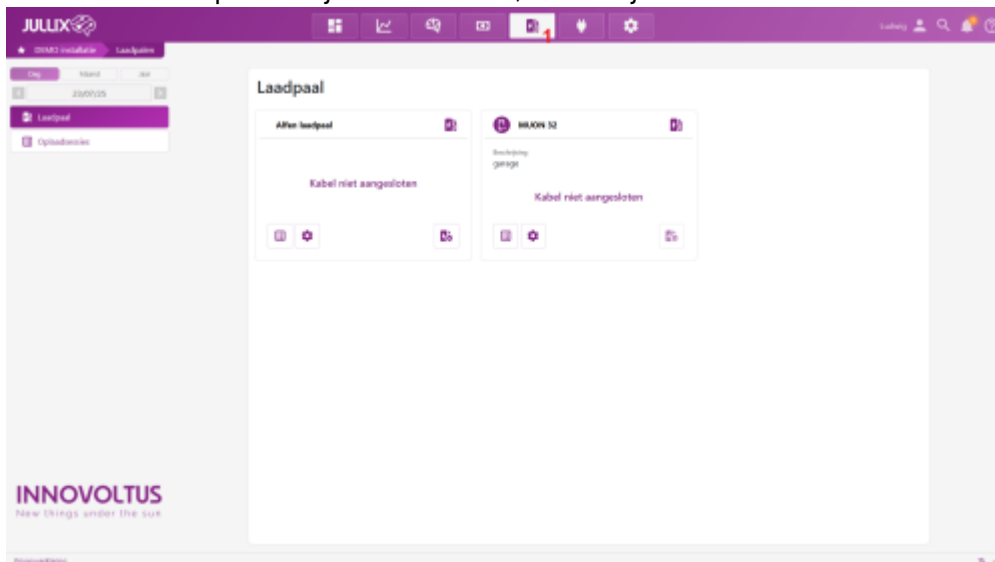

INNOVOLTUS

New things under the sun

Brain of your energy management

Laadpaal

Inhoudsopgave

Laadpaal 3

Laadpaal

Via  **Laadpaal** kan je de laadpalen opvolgen en bedienen in het portaal. De verschillende laadpalen die in de installatie geïnstalleerd zijn worden als aparte tegels weergegeven in een overzicht.

Van iedere laadpaal zie je de toestand, en heb je een aantal functies om de laadpaal te **bedienen**.

Je kan zien hoe het laden zal starten, ofwel start het laden automatisch en dan zie je de instellingen die gekozen zijn voor het laden. Ofwel zie je dat je via bevestiging in de app moet starten. Hoe er dan geladen wordt bepaal je dan via de app.