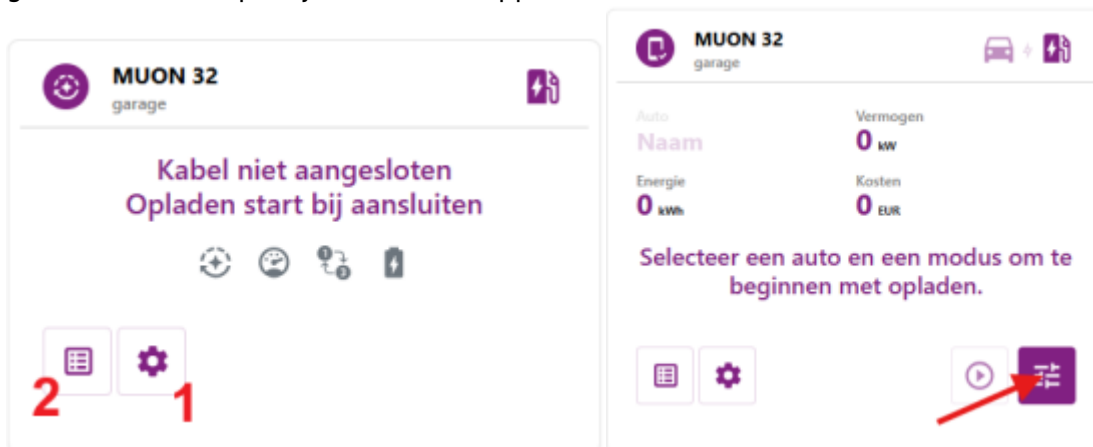

INNOVOLTUS

New things under the sun

Brain of your energy management

Laadpaal

Inhoudsopgave

Laadpaal 3

Laadpaal

Via  **Laadpaal** kan je de laadpalen opvolgen en bedienen in het portaal. De verschillende laadpalen die in de installatie geïnstalleerd zijn worden als aparte tegels weergegeven in een overzicht.

Van iedere laadpaal zie je de toestand, en heb je een aantal functies om de laadpaal te **bedienen**.

Je kan zien hoe het laden zal starten, ofwel start het laden automatisch en dan zie je de instellingen die gekozen zijn voor het laden. Ofwel zie je dat je via bevestiging in de app moet starten. Hoe er dan geladen wordt bepaal je dan via de app.