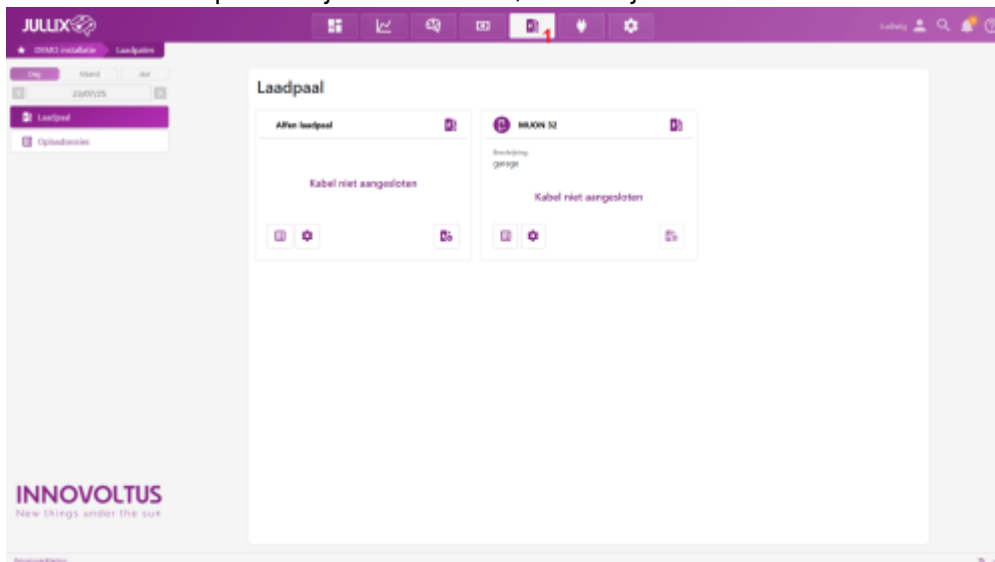

INNOVOLTUS

New things under the sun

Brain of your energy management

Laadpaal

Inhoudsopgave

Laadpaal 3

Laadpaal

Via **Laadpaal** kan je de laadpalen opvolgen en bedienen in het portaal.

De verschillende laadpalen die in de installatie geïnstalleerd zijn worden als aparte tegels weergegeven in een overzicht.

Van iedere laadpaal zie je de toestand, en heb je een aantal functies om de laadpaal te **bedienen**.