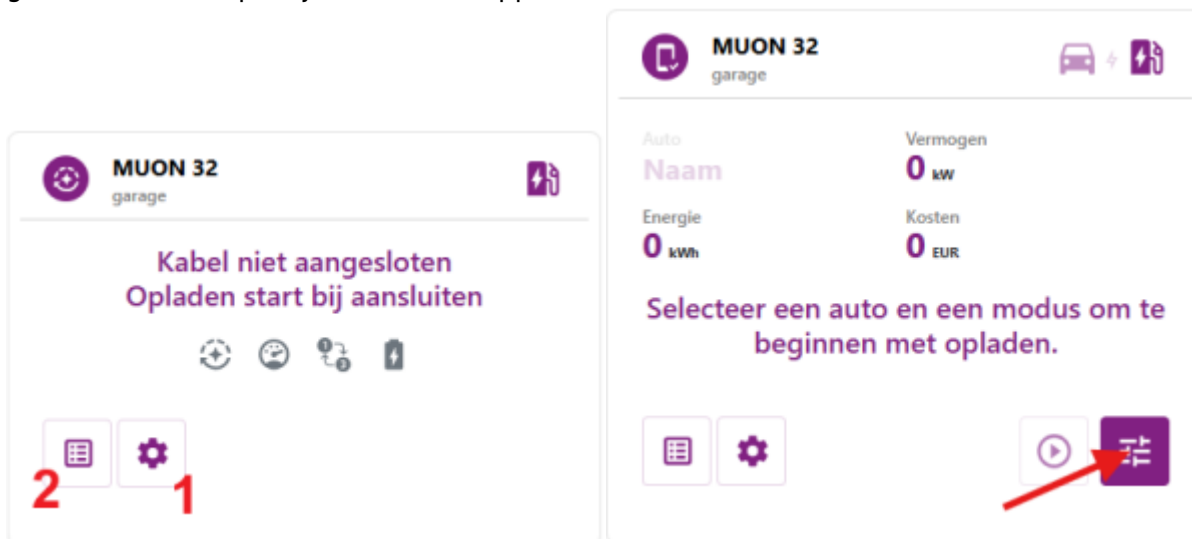

Je kan op deze pagina ook rechtstreeks de belangrijkste instellingen van de laadpaal aanpassen via **1**.

Verder kan je de geregistreerde laadsessies van de laadpaal op vragen **2**.