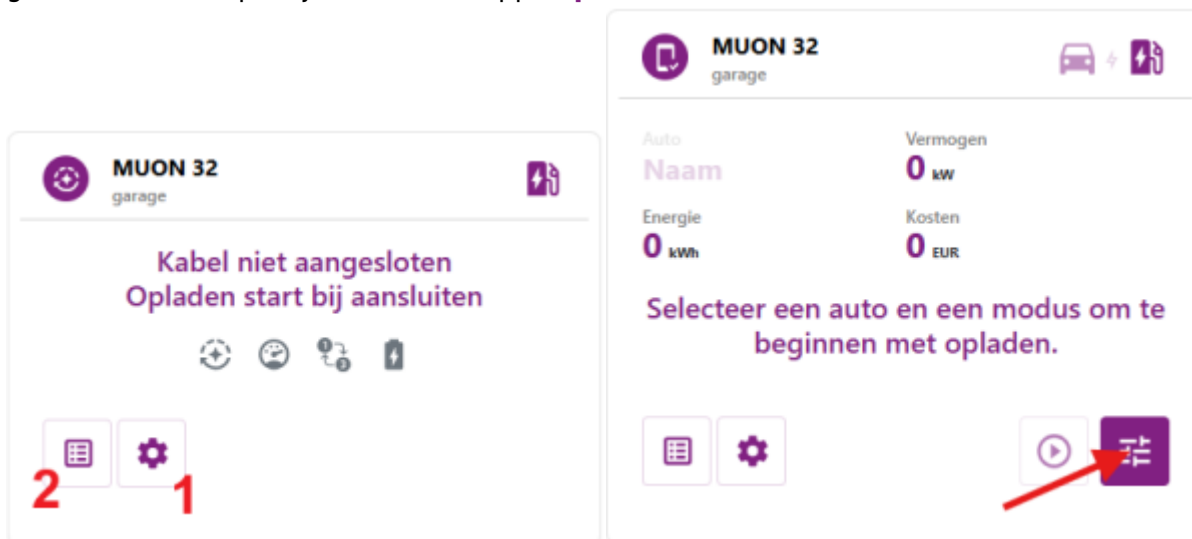

Je kan op deze pagina ook rechtstreeks de belangrijkste instellingen van de laadpaal aanpassen via **1**.

Verder kan je de geregistreerde laadsessies van de laadpaal op vragen **2**.