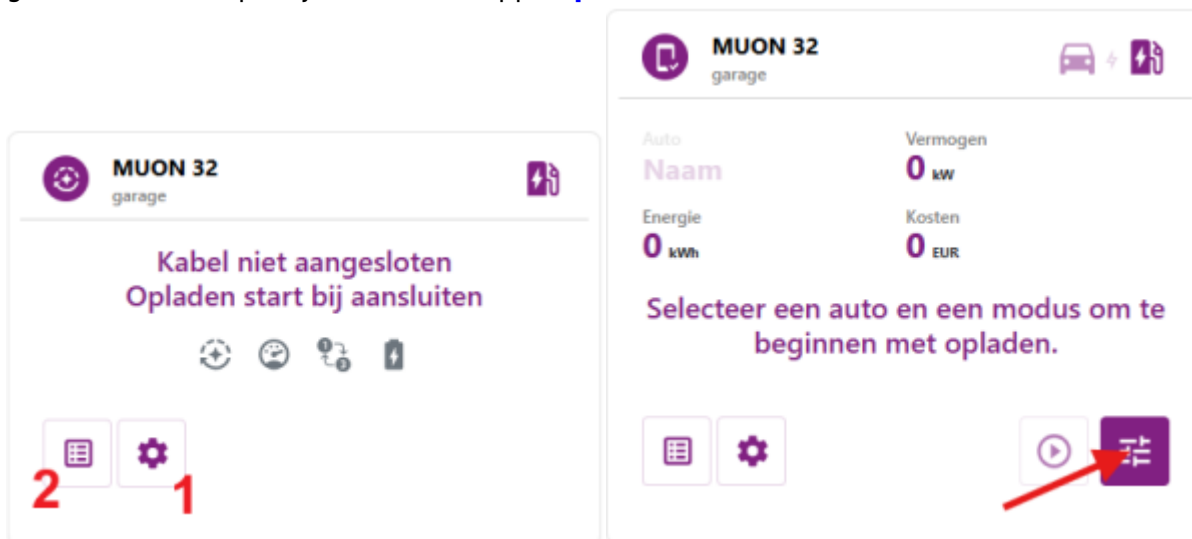

Je kan op deze pagina ook rechtstreeks de belangrijkste instellingen van de laadpaal aanpassen via **1**.

Verder kan je de geregistreerde laadsessies van de laadpaal op vragen **2**.