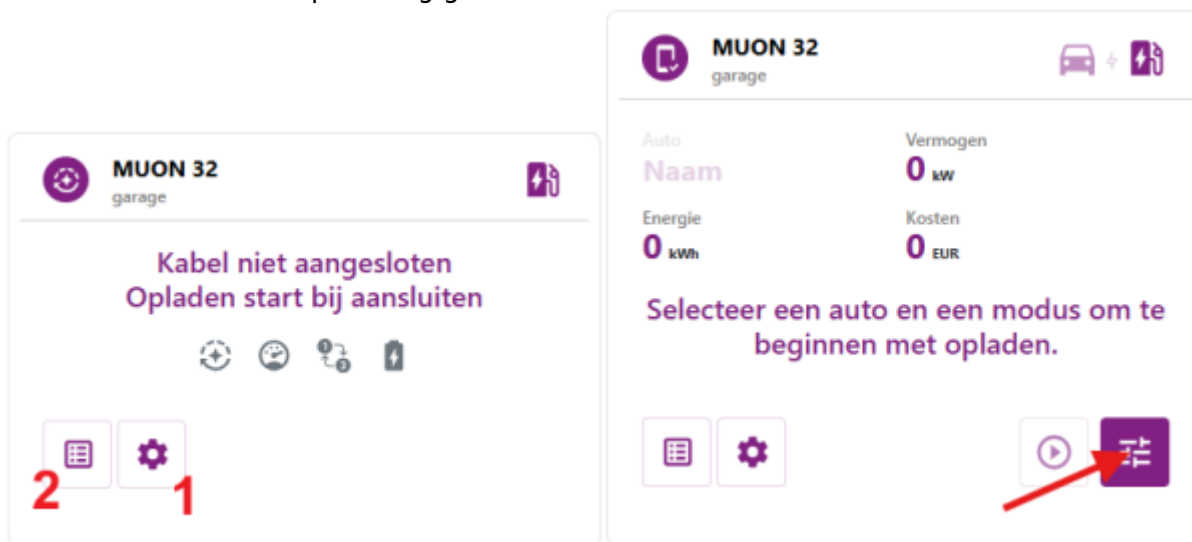

INNOVOLTUS

New things under the sun

Brain of your energy management

Laadpaal

Inhoudsopgave

Laadpaal 3

Laadpaal

Via  **Laadpaal** kan je de laadpalen opvolgen en bedienen in het portaal. De verschillende laadpalen die in de installatie geïnstalleerd zijn worden als aparte tegels weergegeven in een overzicht.

Van iedere laadpaal zie je de toestand, en heb je een aantal functies om de laadpaal te **bedienen**.

Je kan zien hoe het laden zal starten, ofwel start het laden automatisch en dan zie je de instellingen die gekozen zijn voor het laden. Ofwel zie je dat je via bevestiging in de app moet starten. Hoe er dan geladen wordt bepaal je dan via de app of **portaal**. Let wel je dient ook nog in te stellen via **toegang** wie/welke auto de laadpaal mag gebruiken.