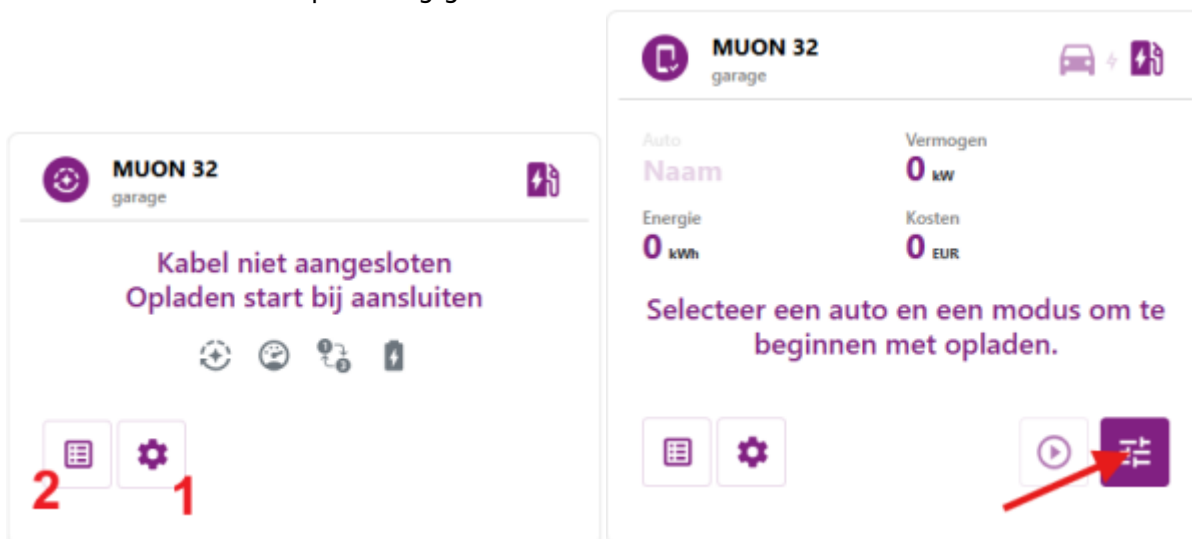

INNOVOLTUS

New things under the sun

Brain of your energy management

Laadpaal

Inhoudsopgave

Laadpaal 3

Laadpaal

Via  **Laadpaal** kan je de laadpalen opvolgen en bedienen in het portaal. De verschillende laadpalen die in de installatie geïnstalleerd zijn worden als aparte tegels weergegeven in een overzicht.

Van iedere laadpaal zie je de toestand, en heb je een aantal functies om de laadpaal te **bedienen**.

Je kan zien hoe het laden zal starten, ofwel start het laden automatisch en dan zie je de instellingen die gekozen zijn voor het laden. Ofwel zie je dat je via bevestiging in de app moet starten. Hoe er dan geladen wordt bepaal je dan via de app of **portaal**. Let wel je dient ook nog in te stellen via **toegang** wie/welke auto de laadpaal mag gebruiken.