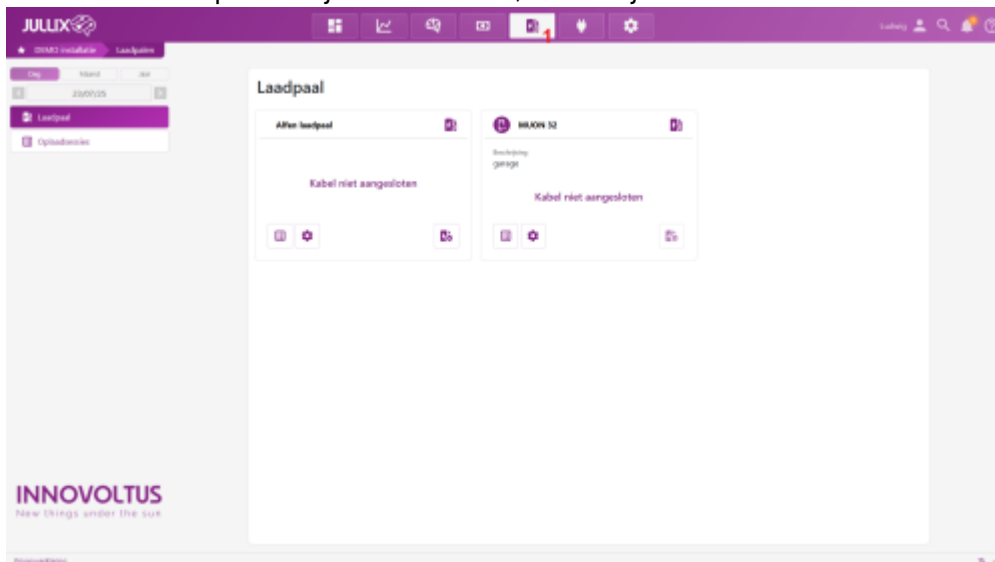

INNOVOLTUS

New things under the sun

Brain of your energy management

Laadpaal

Inhoudsopgave

Laadpaal 3

Laadpaal

Via  **Laadpaal** kan je de laadpalen opvolgen en bedienen in het portaal. De verschillende laadpalen die in de installatie geïnstalleerd zijn worden als aparte tegels weergegeven in een overzicht.

Van iedere laadpaal zie je de toestand, en heb je een aantal functies om de laadpaal te **bedienen**.

Je kan zien hoe het laden zal starten, ofwel start het laden automatisch en dan zie je de instellingen die gekozen zijn voor het laden. Ofwel zie je dat je via bevestiging in de app moet starten. Hoe er dan geladen wordt bepaal je dan via de app of **portaal**. Let wel je dient ook nog in te stellen via **toegang** wie/welke auto de laadpaal mag gebruiken.