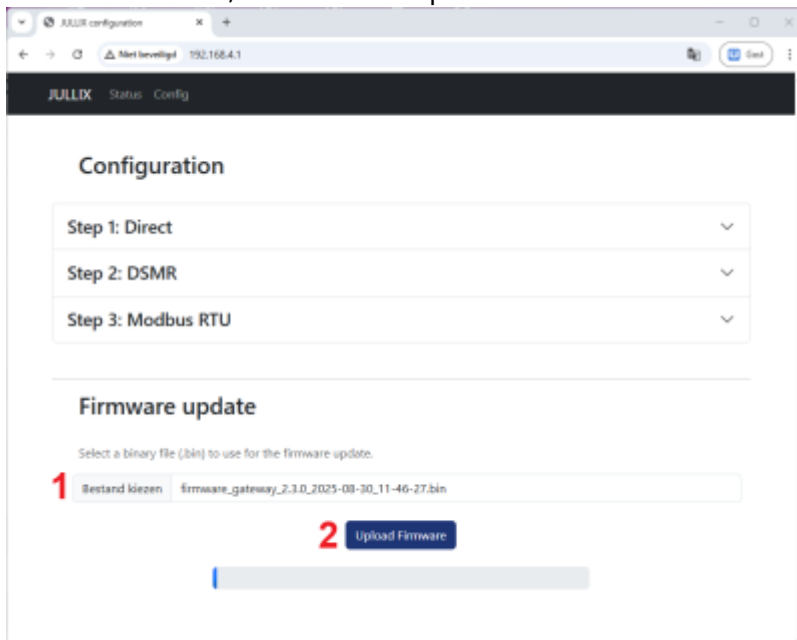

Let op: deze firmware mag je alleen gebruiken voor de Extender. Deze firmware is niet geschikt voor andere Innovoltus apparaten. Vergis je je toch dan moet het apparaat ter herstelling opgestuurd worden.

Het laden van een nieuwe firmware doe je dus op eigen risico.

Als je de firmware gedownload hebt op je smartphone kan je, wanneer je directe verbinding maakt met de extender, de firmware uploaden.