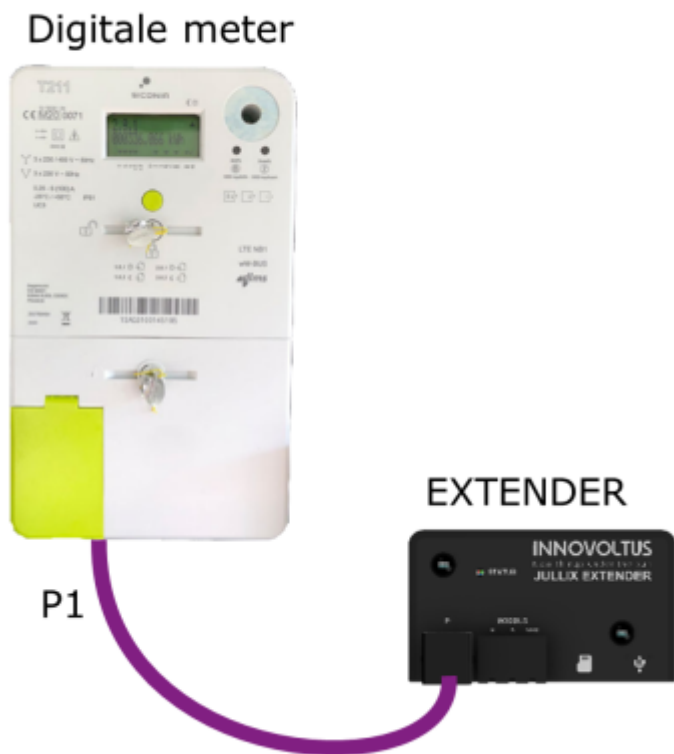

INNOVOLTUS

New things under the sun

Brain of your energy management

Digitale meter aansluiten

Inhoudsopgave

Digitale meter aansluiten 3

Digitale meter aansluiten

Als de digitale meter niet aan de Jullix kan worden aangesloten kan hij via een extender verbonden worden. Het is belangrijk enkel de kabel die bij de Jullix geleverd is te gebruiken.

Via één extender kan je eveneens de digitale meter en de omvormer aansluiten.