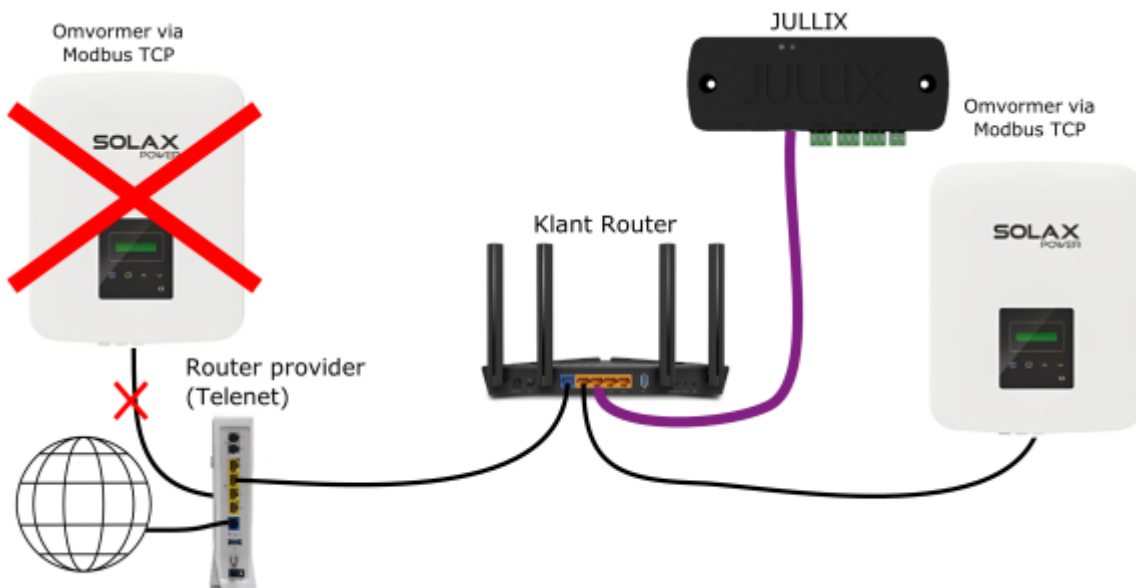

Netwerk aansluiten

Jullix wordt via de netwerkkabel aan het internet aangesloten. Dit kan met de meegeleverde kabel of met een andere netwerkkabel. Je kan ook een powerline ethernet plug gebruiken om het netwerk tot bij Jullix te brengen. Het is belangrijk dat Jullix met hetzelfde netwerk verbonden is als andere apparaten die via het netwerk bestuurd moeten worden door Jullix.

Je kan Jullix via de router van de provider met het internet verbinden.