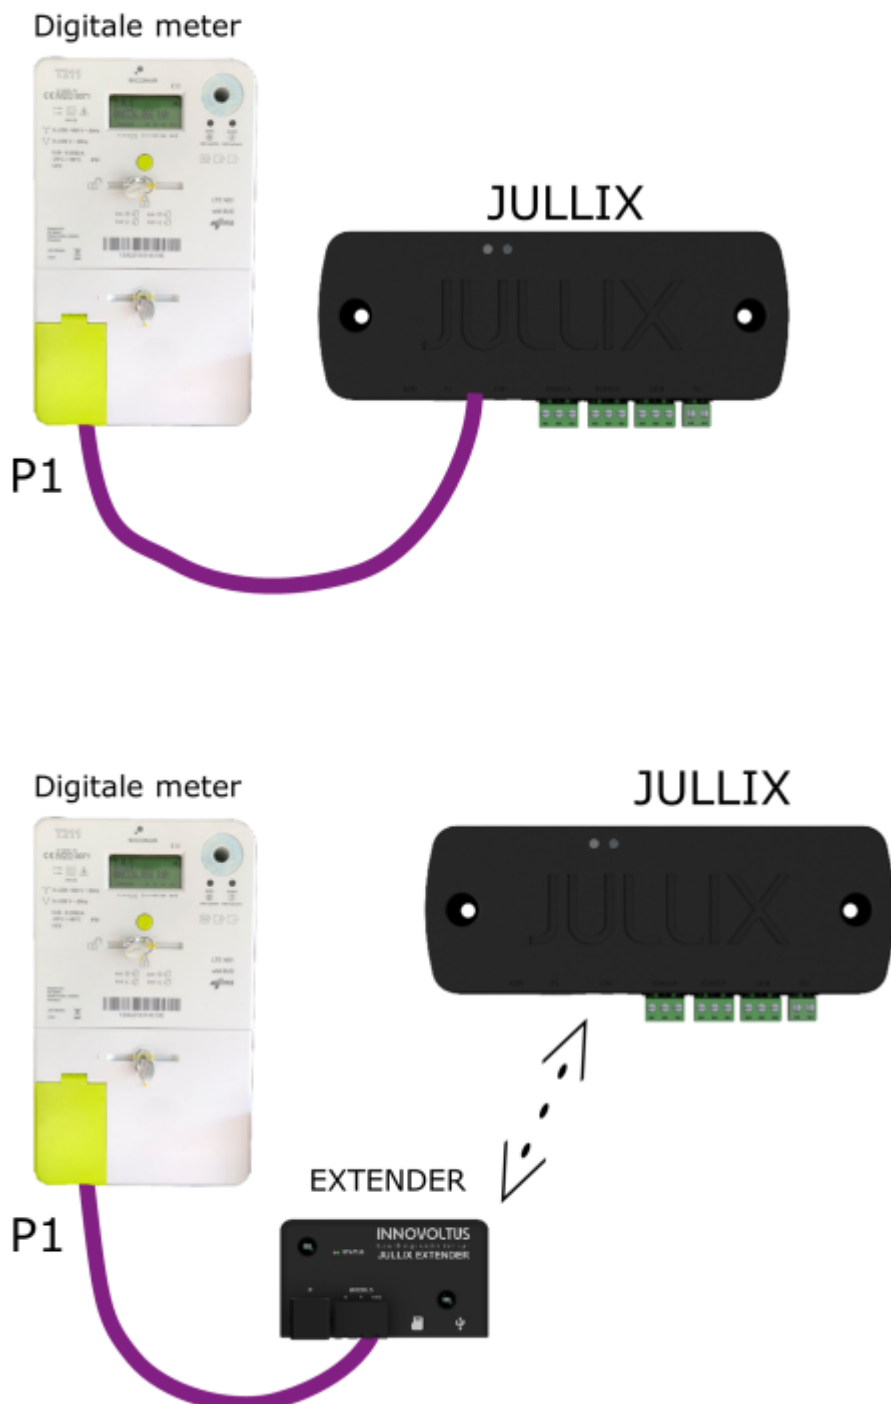

INNOVOLTUS

New things under the sun

Digitale meter aansluiten

Inhoudsopgave

Digitale meter aansluiten 3

Digitale meter aansluiten

In het ideale geval kan je de Jullix ook aansluiten aan de digitale meter. Hiervoor is een speciale kabel meegeleverd.

Het is belangrijk enkel de meegeleverde kabel voor de P1-verbinding te gebruiken.

Als de digitale meter niet rechtstreeks gekoppeld kan worden, dan kan dit via de Extender.