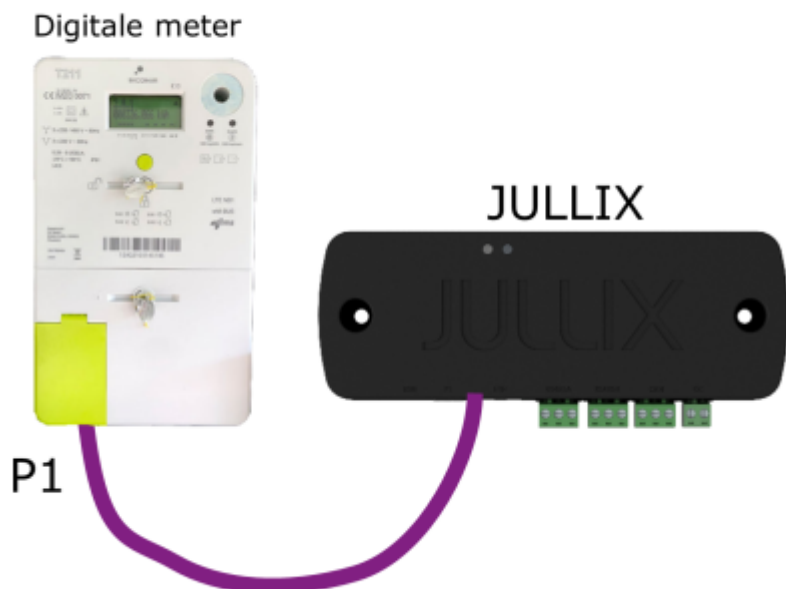

INNOVOLTUS

New things under the sun

Digitale meter aansluiten

Inhoudsopgave

Digitale meter aansluiten 3

Digitale meter aansluiten

In het ideale geval kan je de Jullix ook aansluiten aan de digitale meter. Hiervoor is er een speciale kabel mee geleverd.

Het is belangrijk enkel de meegeleverde kabel voor de P1 verbinding te gebruiken.

 Als de digitale meter niet rechtstreeks gekoppeld kan worden, dan kan dit via de Extender.