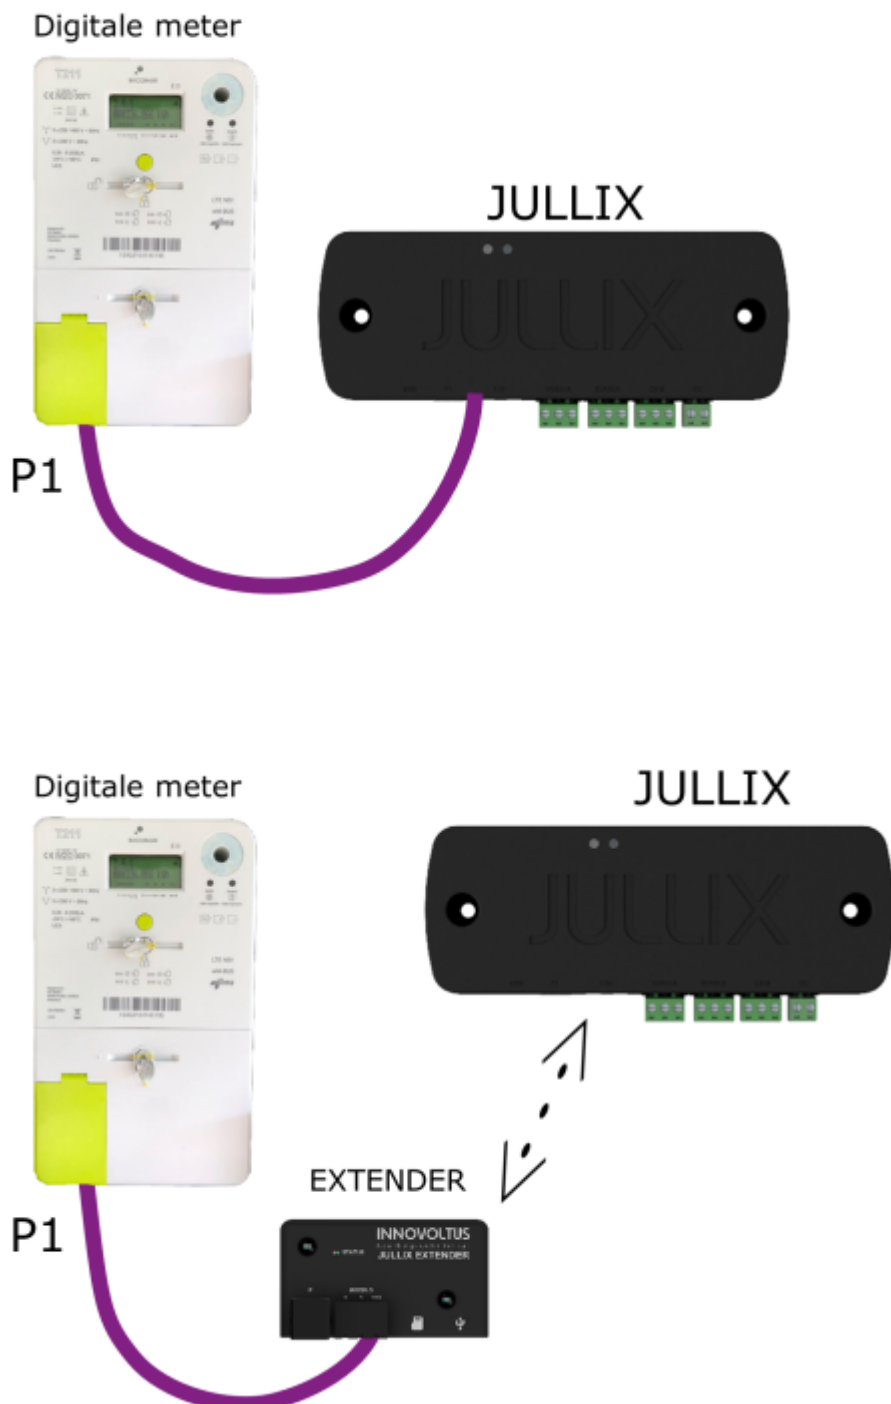

## Digitale meter aansluiten

# Inhoudsopgave

Digitale meter aansluiten ..... 3

## Digitale meter aansluiten

In het ideale geval kan je de Jullix ook aansluiten aan de digitale meter. Hiervoor is er een speciale kabel mee geleverd. Het is belangrijk enkel de meegeleverde kabel voor de P1 verbinding te gebruiken.

Als de digitale meter niet rechtstreeks gekoppeld kan worden, dan kan dit via de Extender.