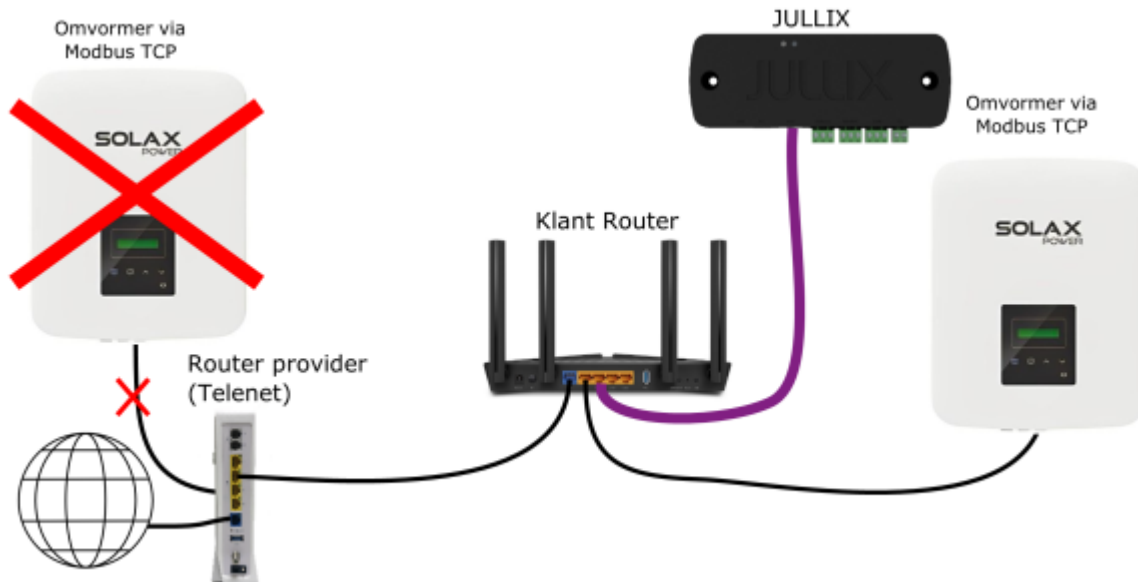

Internet aansluiten

Jullix wordt via de netwerkkabel met het internet verbonden. Dit kan met de meegeleverde kabel of een andere netwerkkabel.

Je kan ook een powerline ethernet plug gebruiken om het netwerk tot bij Jullix te brengen.

Het is belangrijk dat Jullix met hetzelfde netwerk verbonden is als andere apparaten die via het netwerk bestuurd moeten worden door Jullix.

Je kan Jullix via de router van de **provider** met het internet verbinden.