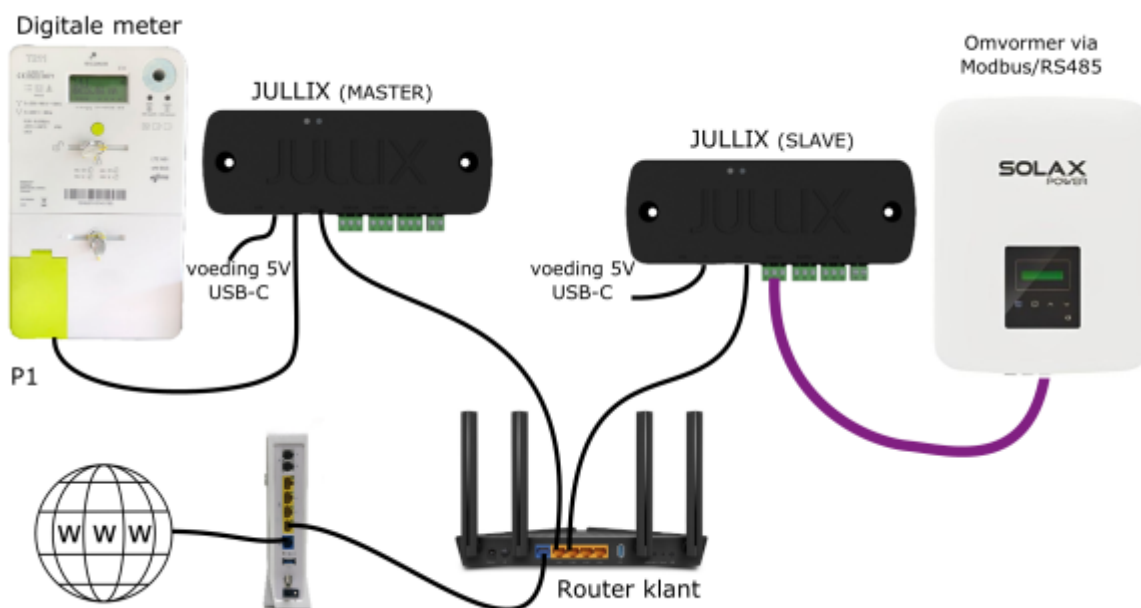

# Inhoudsopgave

Jullix als slave ..... 3

## Jullix als slave

Als een draadloze verbinding met een extender onmogelijk is, dan is het mogelijk om een bekabelde verbinding (Ethernet) te maken met een tweede Jullix. De tweede Jullix wordt dan in slave mode gebruikt.

Via de router van de provider.

Via de router van de klant.

Als Jullix, de digitale meter, de omvormers en eventuele extenders zijn aangesloten, kan Jullix geconfigureerd worden.