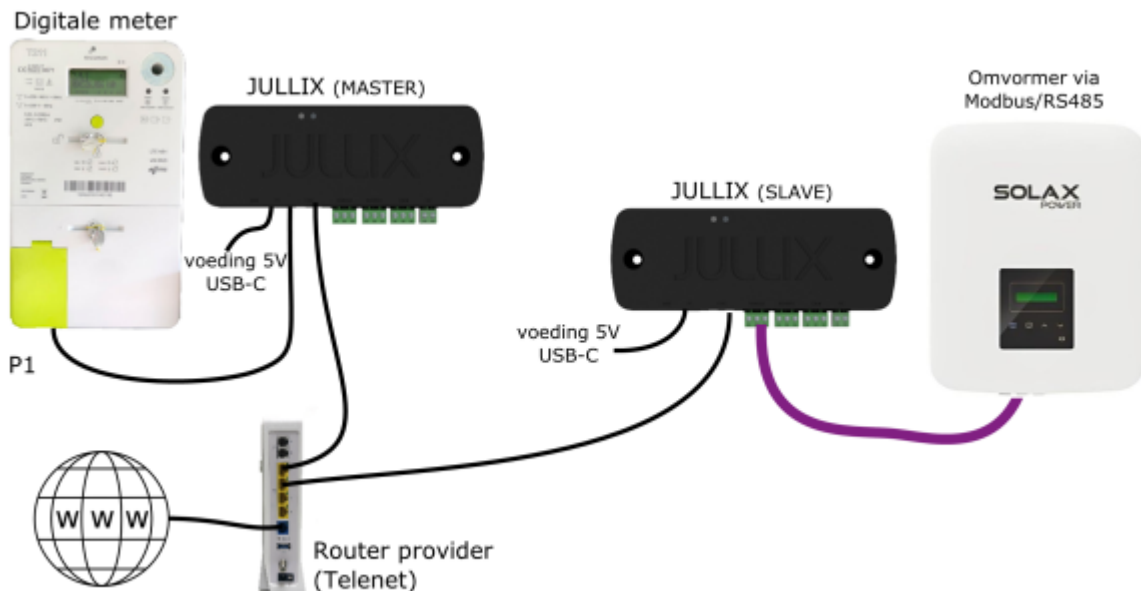

## Jullix als slave

Als een draadloze verbinding met een extender onmogelijk is, dan is het mogelijk om een bekabelde verbinding (Ethernet) te maken met een tweede Jullix. De tweede Jullix wordt dan in slave mode gebruikt.

Via de router van de provider.

Via de router van de klant.

Als Jullix, de digitale meter, de omvormers en eventuele extenders zijn aangesloten, kan Jullix geconfigureerd worden.