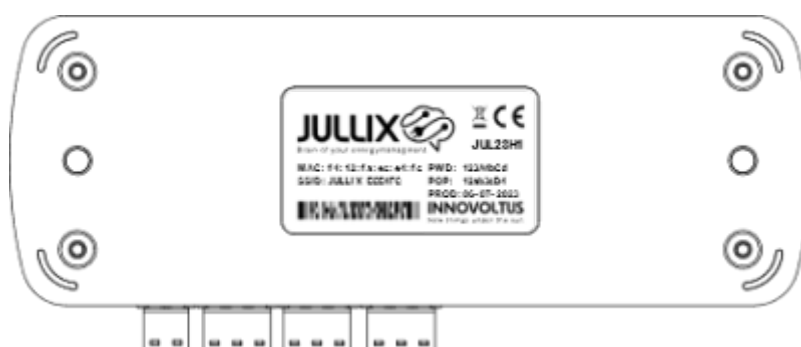

INNOVOLTUS

New things under the sun

omschrijving

Inhoudsopgave

Product omschrijving 3
 Beschrijving 3

Product omschrijving

De Jullix is de centrale module en maakt verbinding met de verschillende componenten: de digitale meter, de PV-omvormer(s), batterij-omvormer(s), de laadpa(a)l(en), slimme stopcontacten en via het internet met het portaal. De Jullix heeft de connectoren om de verschillende componenten te verbinden. Verder heeft de Jullix ook de mogelijkheid om draadloze verbindingen te maken met bepaalde componenten.

Beschrijving

Het brein van Jullix is een compacte module die tegen de muur wordt bevestigd. In het ideale geval wordt de Jullix dichtbij de digitale meter, internetverbinding en de omvormers geplaatst. De Jullix wordt tegen de muur bevestigd en heeft hiervoor twee bevestigingsgaten. Twee multi-color LED indicatoren geven de toestand van het apparaat weer.