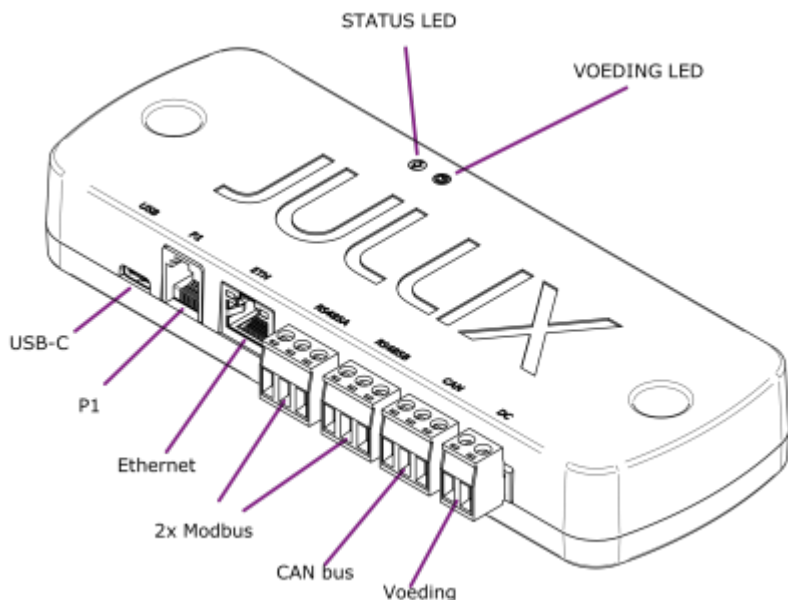

# Productomschrijving

Jullix is de centrale module en maakt verbinding met de verschillende componenten: de digitale meter, de PV-omvormer(s), batterij-omvormer(s), de laadpa(a)l(en), slimme stopcontacten en via het internet met het portaal.

## Beschrijving

Het brein van Jullix is een compacte module die tegen de muur wordt bevestigd. Idealiter wordt Jullix dichtbij de digitale meter, een internetverbinding en de omvormers geplaatst. Jullix heeft twee bevestigingsgaten die installatie aan de muur mogelijk maken. Twee multi-color LED-indicatoren geven de toestand van het apparaat weer.