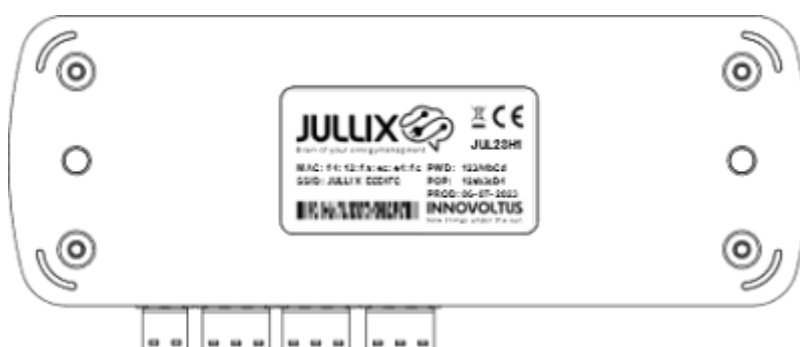

INNOVOLTUS

New things under the sun

Productomschrijving

Inhoudsopgave

Product omschrijving	3
<i>Beschrijving</i>	3

Product omschrijving

De Jullix is de centrale module en maakt verbinding met de verschillende componenten: de digitale meter, de PV-omvormer(s), batterij-omvormer(s), de laadpa(a)l(en), slimme stopcontacten en via het internet met het portaal. De Jullix heeft de connectoren om de verschillende componenten te verbinden. Verder heeft de Jullix ook de mogelijkheid om draadloze verbindingen te maken met bepaalde componenten.

Beschrijving

Het brein van Jullix is een compacte module die tegen de muur wordt bevestigd. In het ideale geval wordt de Jullix dichtbij de digitale meter, internetverbinding en de omvormers geplaatst. De Jullix wordt tegen de muur bevestigd en heeft hiervoor twee bevestigingsgaten. Twee multi-color LED indicatoren geven de toestand van het apparaat weer.