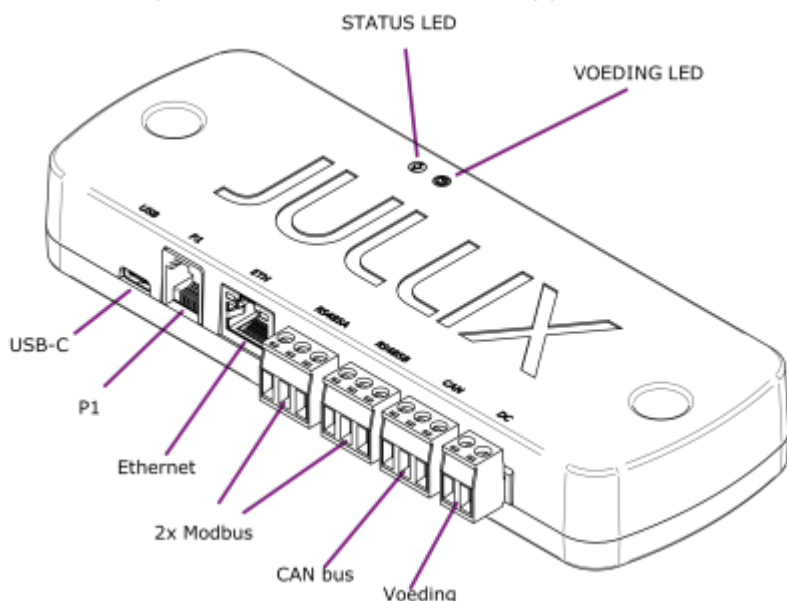

INNOVOLTUS

New things under the sun

Brain of your energy management

Productomschrijving

Inhoudsopgave

Product omschrijving 3
 Beschrijving 3

Product omschrijving

De Jullix is de centrale module en maakt verbinding met de verschillende componenten: de digitale meter, de PV-omvormer(s), batterij-omvormer(s), de laadpa(a)l(en), slimme stopcontacten en via het internet met het portaal. De Jullix heeft de connectoren om de verschillende componenten te verbinden. Verder heeft de Jullix ook de mogelijkheid om draadloze verbindingen te maken met bepaalde componenten.

Beschrijving

Het brein van Jullix is een compacte module die tegen de muur wordt bevestigd. In het ideale geval wordt de Jullix dichtbij de digitale meter, internetverbinding en de omvormers geplaatst. De Jullix wordt tegen de muur bevestigd en heeft hiervoor twee bevestigingsgaten. Twee multi-color LED indicatoren geven de toestand van het apparaat weer.