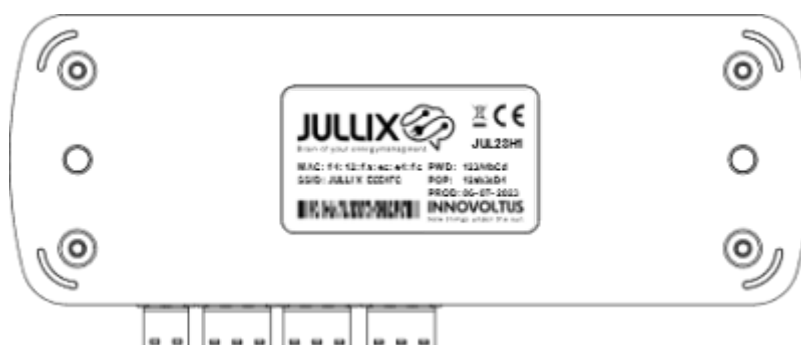

# Inhoudsopgave

<b>Product omschrijving</b> .....	3
Beschrijving .....	3

## Product omschrijving

De Jullix is de centrale module en maakt verbinding met de verschillende componenten: de digitale meter, de PV-omvormer(s), batterij-omvormer(s), de laadpa(a)l(en), slimme stopcontacten en via het internet met het portaal. De Jullix heeft de connectoren om de verschillende componenten te verbinden. Verder heeft de Jullix ook de mogelijkheid om draadloze verbindingen te maken met bepaalde componenten.

## Beschrijving

Het brein van Jullix is een compacte module die tegen de muur wordt bevestigd. In het ideale geval wordt de Jullix dichtbij de digitale meter, internetverbinding en de omvormers geplaatst. De Jullix wordt tegen de muur bevestigd en heeft hiervoor twee bevestigingsgaten. Twee multi-color LED indicatoren geven de toestand van het apparaat weer.