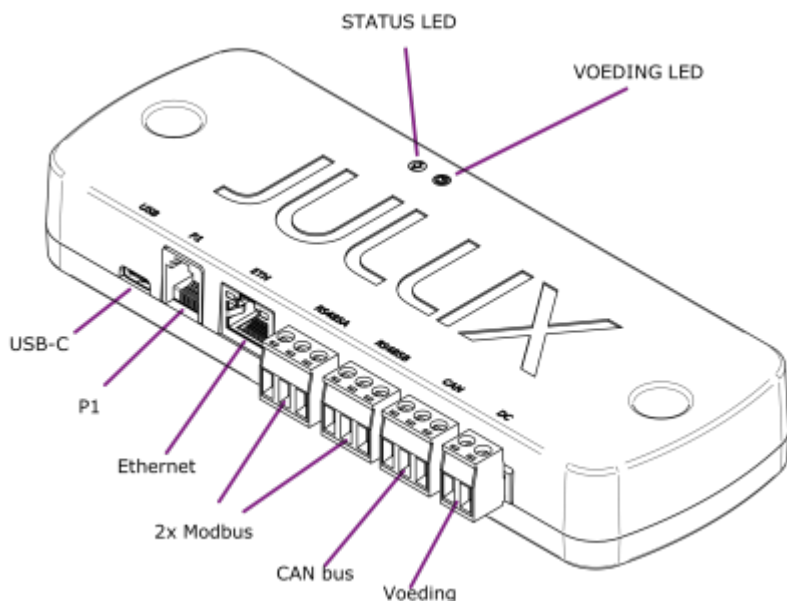

# Inhoudsopgave

<b>Product omschrijving</b> .....	3
Beschrijving .....	3

## Product omschrijving

De Jullix is de centrale module en maakt verbinding met de verschillende componenten: de digitale meter, de PV-omvormer(s), batterij-omvormer(s), de laadpa(a)l(en), slimme stopcontacten en via het internet met het portaal. De Jullix heeft de connectoren om de verschillende componenten te verbinden. Verder heeft de Jullix ook de mogelijkheid om draadloze verbindingen te maken met bepaalde componenten.

## Beschrijving

Het brein van Jullix is een compacte module die tegen de muur wordt bevestigd. In het ideale geval wordt de Jullix dichtbij de digitale meter, internetverbinding en de omvormers geplaatst. De Jullix wordt tegen de muur bevestigd en heeft hiervoor twee bevestigingsgaten. Twee multi-color LED indicatoren geven de toestand van het apparaat weer.