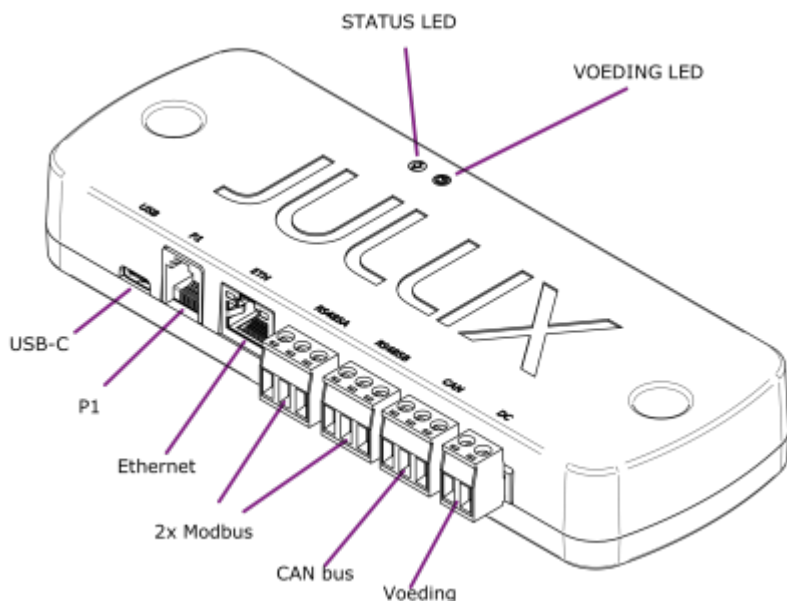

# Inhoudsopgave

<b>Product omschrijving</b> .....	3
Beschrijving .....	3

# Product omschrijving

De Jullix is de centrale module en maakt verbinding met de verschillende componenten: de digitale meter, de PV-omvormer(s), batterij-omvormer(s), de laadpa(a)l(en), slimme stopcontacten en via het internet met het portaal. De Jullix heeft de connectoren om de verschillende componenten te verbinden. Verder heeft de Jullix ook de mogelijkheid om draadloze verbindingen te maken met bepaalde componenten.

## Beschrijving

Het brein van Jullix is een compacte module die tegen de muur wordt bevestigd. In het ideale geval wordt de Jullix dichtbij de digitale meter, internetverbinding en de omvormers geplaatst. De Jullix wordt tegen de muur bevestigd en heeft hiervoor twee bevestigingsgaten. Twee multi-color LED indicatoren geven de toestand van het apparaat weer.