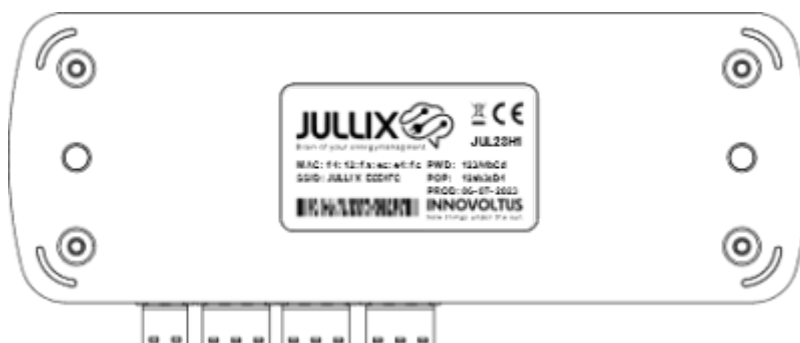

# Inhoudsopgave

<b>Product omschrijving</b> .....	3
Beschrijving .....	3

# Product omschrijving

De Jullix is de centrale module en maakt verbinding met de verschillende componenten: de digitale meter, de PV-omvormer(s), batterij-omvormer(s), de laadpa(a)l(en), slimme stopcontacten en via het internet met het portaal. De Jullix heeft de connectoren om de verschillende componenten te verbinden. Verder heeft de Jullix ook de mogelijkheid om draadloze verbindingen te maken met bepaalde componenten.

## Beschrijving

Het brein van Jullix is een compacte module die tegen de muur wordt bevestigd. In het ideale geval wordt de Jullix dichtbij de digitale meter, internetverbinding en de omvormers geplaatst. De Jullix wordt tegen de muur bevestigd en heeft hiervoor twee bevestigingsgaten. Twee multi-color LED indicatoren geven de toestand van het apparaat weer.