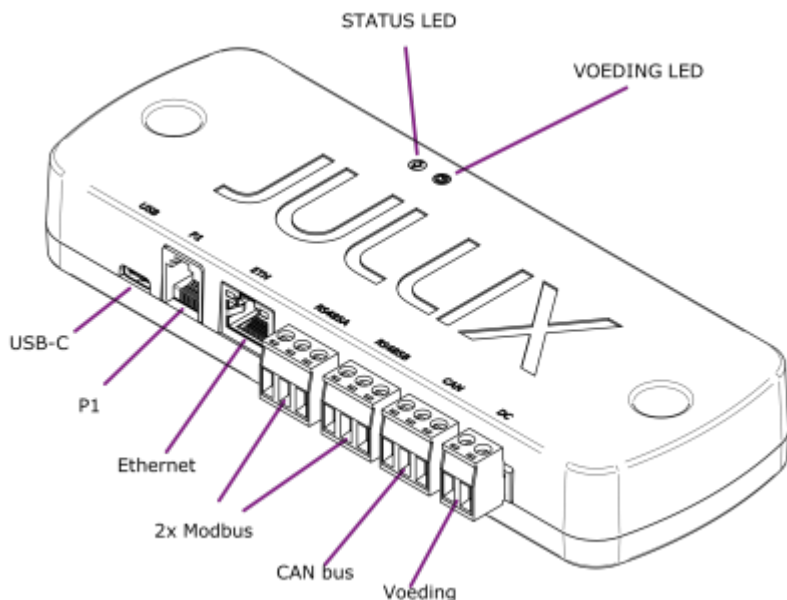

INNOVOLTUS

New things under the sun

Productomschrijving

Inhoudsopgave

Product omschrijving 3
 Beschrijving 3

Product omschrijving

De Jullix is de centrale module en maakt verbinding met de verschillende componenten: de digitale meter, de PV-omvormer(s), batterij-omvormer(s), de laadpa(a)l(en), slimme stopcontacten en via het internet met het portaal.

De Jullix heeft de connectoren om de verschillende componenten te verbinden. Verder heeft de Jullix ook de mogelijkheid om draadloze verbindingen te maken met bepaalde componenten.

Beschrijving

Het brein van Jullix is een compacte module die tegen de muur wordt bevestigd. In het ideale geval wordt de Jullix dichtbij de digitale meter, internetverbinding en de omvormers geplaatst. De Jullix wordt tegen de muur bevestigd en heeft hiervoor twee bevestigingsgaten. Twee multi-color LED indicatoren geven de toestand van het apparaat weer.