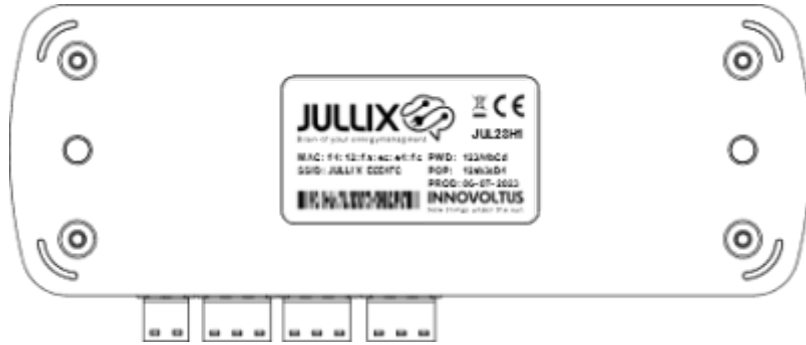

INNOVOLTUS

New things under the sun

Productomschrijving

Inhoudsopgave

Product omschrijving 3
 Beschrijving 3

Product omschrijving

De Jullix is de centrale module en maakt verbinding met de verschillende componenten: de digitale meter, de PV-omvormer(s), batterij-omvormer(s), de laadpa(a)l(en), slimme stopcontacten en via het internet met het portaal.

De Jullix heeft de connectoren om de verschillende componenten te verbinden. Verder heeft de Jullix ook de mogelijkheid om draadloze verbindingen te maken met bepaalde componenten.

Beschrijving

Het brein van Jullix is een compacte module die tegen de muur wordt bevestigd. In het ideale geval wordt de Jullix dichtbij de digitale meter, internetverbinding en de omvormers geplaatst. De Jullix wordt tegen de muur bevestigd en heeft hiervoor twee bevestigingsgaten. Twee multi-color LED indicatoren geven de toestand van het apparaat weer.