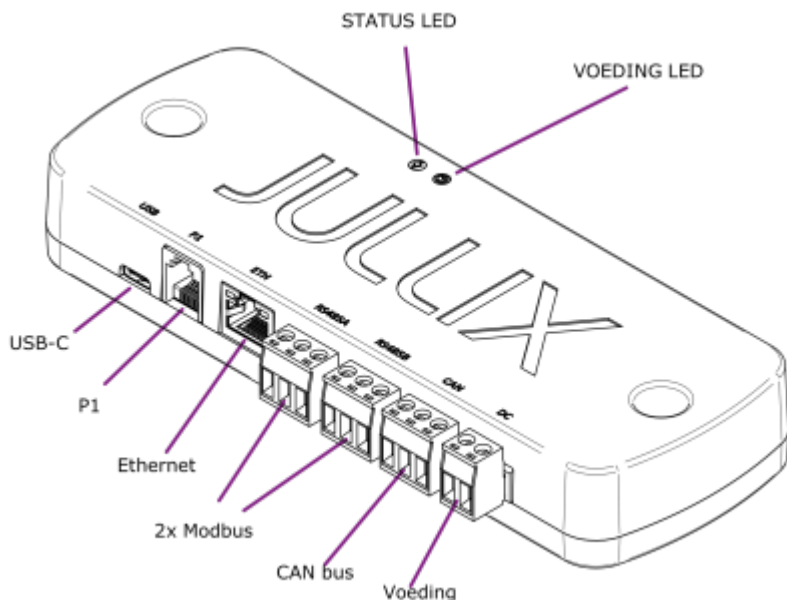

INNOVOLTUS

New things under the sun

Productomschrijving

Inhoudsopgave

Product omschrijving	3
Beschrijving	3

Product omschrijving

De Jullix is de centrale module en maakt verbinding met de verschillende componenten: de digitale meter, de PV-omvormer(s), batterij-omvormer(s), de laadpa(a)l(en), slimme stopcontacten en via het internet met het portaal.

De Jullix heeft de connectoren om de verschillende componenten te verbinden. Verder heeft de Jullix ook de mogelijkheid om draadloze verbindingen te maken met bepaalde componenten.

Beschrijving

Het brein van Jullix is een compacte module die tegen de muur wordt bevestigd. In het ideale geval wordt de Jullix dichtbij de digitale meter, internetverbinding en de omvormers geplaatst. De Jullix wordt tegen de muur bevestigd en heeft hiervoor twee bevestigingsgaten. Twee multi-color LED indicatoren geven de toestand van het apparaat weer.