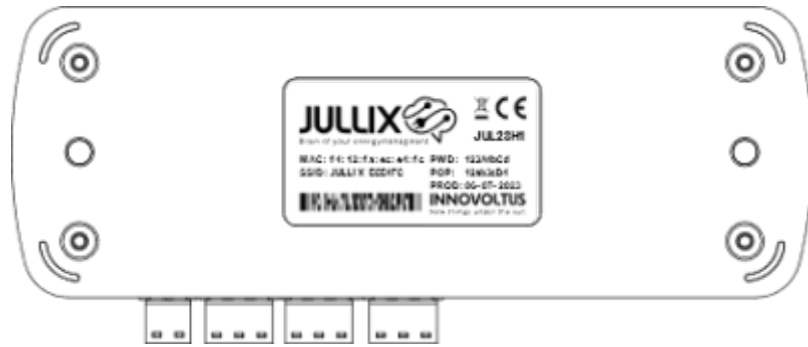

INNOVOLTUS

New things under the sun

Productomschrijving

Inhoudsopgave

Product omschrijving	3
Beschrijving	3

Product omschrijving

De Jullix is de centrale module en maakt verbinding met de verschillende componenten: de digitale meter, de PV-omvormer(s), batterij-omvormer(s), de laadpa(a)l(en), slimme stopcontacten en via het internet met het portaal.

De Jullix heeft de connectoren om de verschillende componenten te verbinden. Verder heeft de Jullix ook de mogelijkheid om draadloze verbindingen te maken met bepaalde componenten.

Beschrijving

Het brein van Jullix is een compacte module die tegen de muur wordt bevestigd. In het ideale geval wordt de Jullix dichtbij de digitale meter, internetverbinding en de omvormers geplaatst. De Jullix wordt tegen de muur bevestigd en heeft hiervoor twee bevestigingsgaten. Twee multi-color LED indicatoren geven de toestand van het apparaat weer.