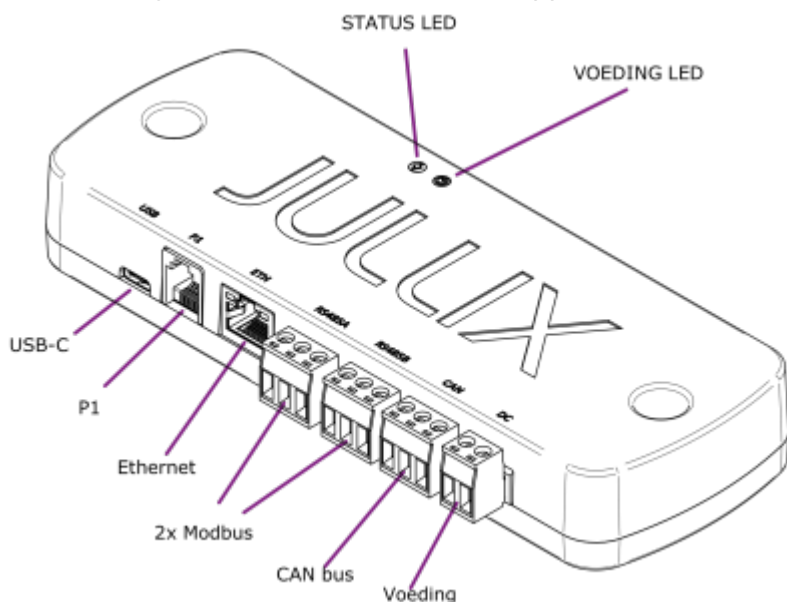

# Inhoudsopgave

<b>Product omschrijving</b> .....	3
Beschrijving .....	3

# Product omschrijving

De Jullix is de centrale module en maakt verbinding met de verschillende componenten: de digitale meter, de PV-omvormer(s), batterij-omvormer(s), de laadpa(a)l(en), slimme stopcontacten en via het internet met het portaal.

De Jullix heeft de connectoren om de verschillende componenten te verbinden. Verder heeft de Jullix ook de mogelijkheid om draadloze verbindingen te maken met bepaalde componenten.

## Beschrijving

Het brein van Jullix is een compacte module die tegen de muur wordt bevestigd. In het ideale geval wordt de Jullix dichtbij de digitale meter, internetverbinding en de omvormers geplaatst. De Jullix wordt tegen de muur bevestigd en heeft hiervoor twee bevestigingsgaten. Twee multi-color LED indicatoren geven de toestand van het apparaat weer.