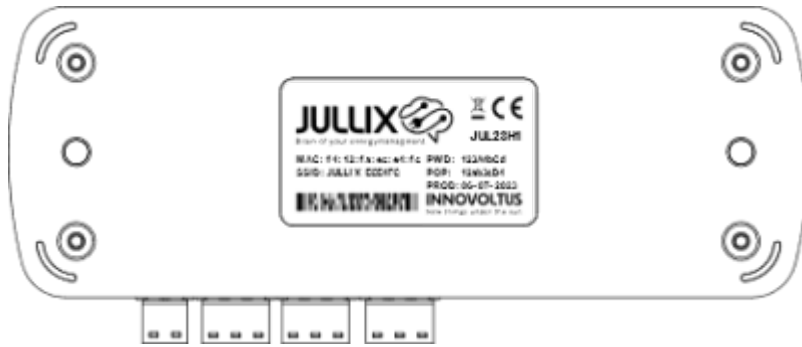

INNOVOLTUS

New things under the sun

Productomschrijving

Inhoudsopgave

Product omschrijving	3
Beschrijving	3

Product omschrijving

De Jullix is de centrale module en maakt verbinding met de verschillende componenten: de digitale meter, de PV-omvormer(s), batterij-omvormer(s), de laadpa(a)l(en), slimme stopcontacten en via het internet met het portaal.

De Jullix heeft de connectoren om de verschillende componenten te verbinden. Verder heeft de Jullix ook de mogelijkheid om draadloze verbindingen te maken met bepaalde componenten.

Beschrijving

Het brein van Jullix is een compacte module die tegen de muur wordt bevestigd. In het ideale geval wordt de Jullix dichtbij de digitale meter, internetverbinding en de omvormers geplaatst. De Jullix wordt tegen de muur bevestigd en heeft hiervoor twee bevestigingsgaten. Twee multi-color LED indicatoren geven de toestand van het apparaat weer.