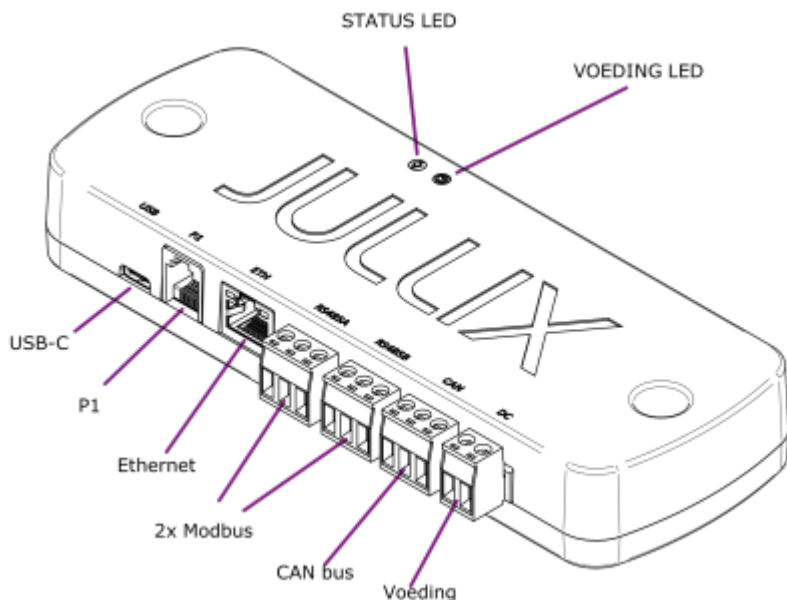

## Aansluitingen

## Product omschrijving

De Jullix is de centrale module en maakt verbinding met de verschillende componenten: de digitale meter, de PV-omvormer(s), batterij-omvormer(s), de laadpa(a)l(en), slimme stopcontacten en via het internet met het portaal.

De Jullix heeft de connectoren om de verschillende componenten te verbinden. Verder heeft de Jullix ook de mogelijkheid om draadloze verbindingen te maken met bepaalde componenten.

## Beschrijving

Het brein van Jullix is een compacte module die tegen de muur wordt bevestigd. In het ideale geval wordt de Jullix dichtbij de digitale meter, internetverbinding en de omvormers geplaatst. De Jullix wordt tegen de muur bevestigd en heeft hiervoor twee bevestigingsgaten. Twee multi-color LED indicatoren geven de toestand van het apparaat weer.