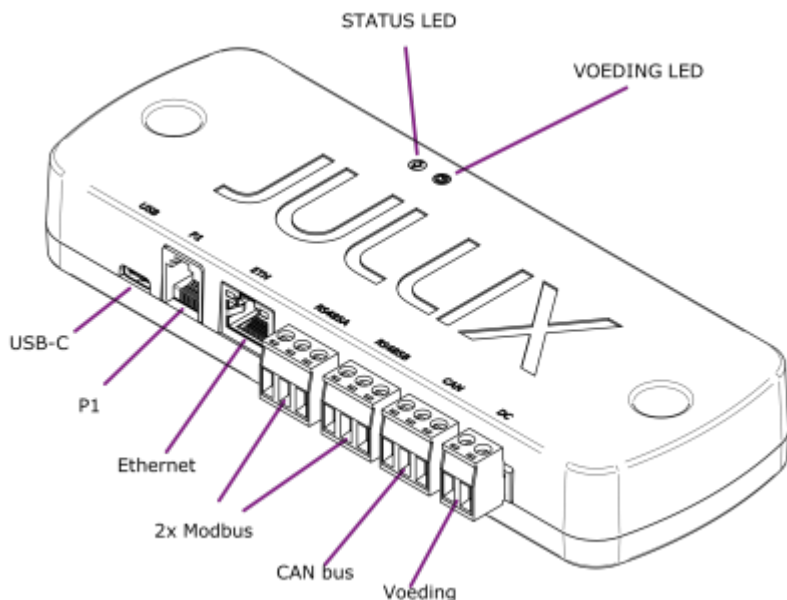

INNOVOLTUS

New things under the sun

Aansluitingen

Inhoudsopgave

Product omschrijving	3
Beschrijving	3

Product omschrijving

De Jullix is de centrale module en maakt verbinding met de verschillende componenten: de digitale meter, de PV-omvormer(s), batterij-omvormer(s), de laadpa(a)l(en), slimme stopcontacten en via het internet met het portaal.

De Jullix heeft de connectoren om de verschillende componenten te verbinden. Verder heeft de Jullix ook de mogelijkheid om draadloze verbindingen te maken met bepaalde componenten.

Beschrijving

Het brein van Jullix is een compacte module die tegen de muur wordt bevestigd. In het ideale geval wordt de Jullix dichtbij de digitale meter, internetverbinding en de omvormers geplaatst. De Jullix wordt tegen de muur bevestigd en heeft hiervoor twee bevestigingsgaten. Twee multi-color LED indicatoren geven de toestand van het apparaat weer.