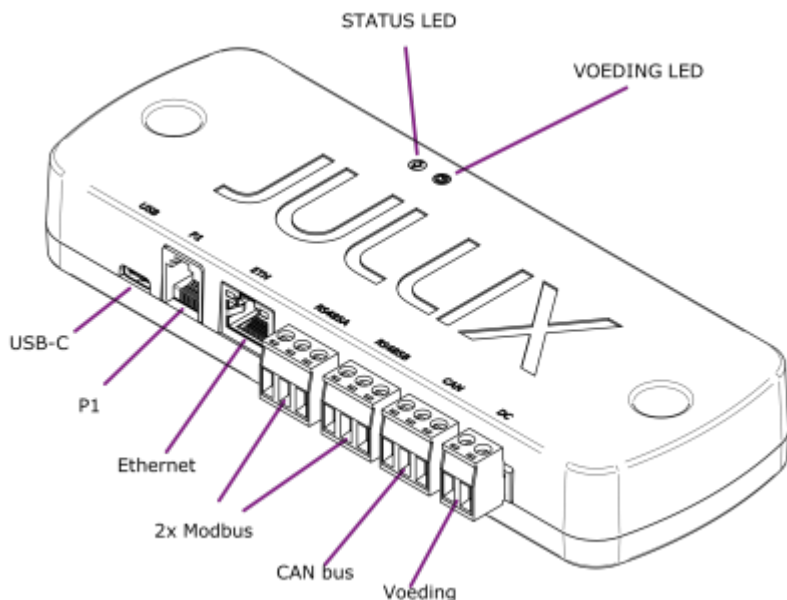

INNOVOLTUS

New things under the sun

Product omschrijving

Inhoudsopgave

| | |
|-----------------------------------|---|
| Product omschrijving | 3 |
| Beschrijving | 3 |

Product omschrijving

De Jullix is de centrale module en maakt verbinding met de verschillende componenten: de digitale meter, de PV-omvormer(s), batterij-omvormer(s), de laadpa(a)l(en), slimme stopcontacten en via het internet met het portaal.

De Jullix heeft de connectoren om de verschillende componenten te verbinden. Verder heeft de Jullix ook de mogelijkheid om draadloze verbindingen te maken met bepaalde componenten.

Beschrijving

Het brein van Jullix is een compacte module die tegen de muur wordt bevestigd. In het ideale geval wordt de Jullix dichtbij de digitale meter, internetverbinding en de omvormers geplaatst. De Jullix wordt tegen de muur bevestigd en heeft hiervoor twee bevestigingsgaten. Twee multi-color LED indicatoren geven de toestand van het apparaat weer.

Aan de achterzijde bevindt zich de stikker met de identificatie en login gegevens.