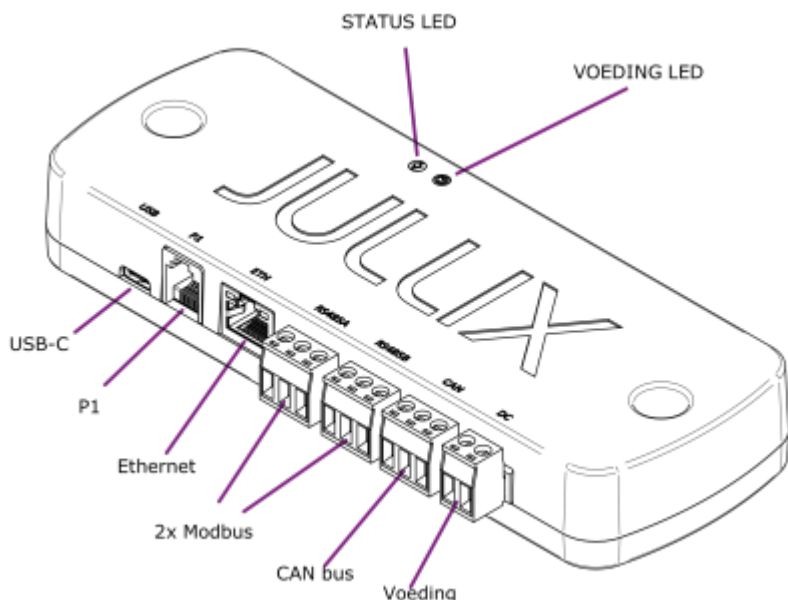

INNOVOLTUS

New things under the sun

Product omschrijving

Inhoudsopgave

| | |
|-----------------------------------|---|
| Product omschrijving | 3 |
| Beschrijving | 3 |

Product omschrijving

De Jullix is de centrale module en maakt verbinding met de verschillende componenten: de digitale meter, de PV-omvormer(s), batterij-omvormer(s), de laadpa(a)l(en), slimme stopcontacten en via het internet met het portaal.

De Jullix heeft de connectoren om de verschillende componenten te verbinden. Verder heeft de Jullix ook de mogelijkheid om draadloze verbindingen te maken met bepaalde componenten.

Beschrijving

Het brein van Jullix is een compacte module die tegen de muur wordt bevestigd. In het ideale geval wordt de Jullix dichtbij de digitale meter, internetverbinding en de omvormers geplaatst. De Jullix wordt tegen de muur bevestigd en heeft hiervoor twee bevestigingsgaten. Twee multi-color LED indicatoren geven de toestand van het apparaat weer.