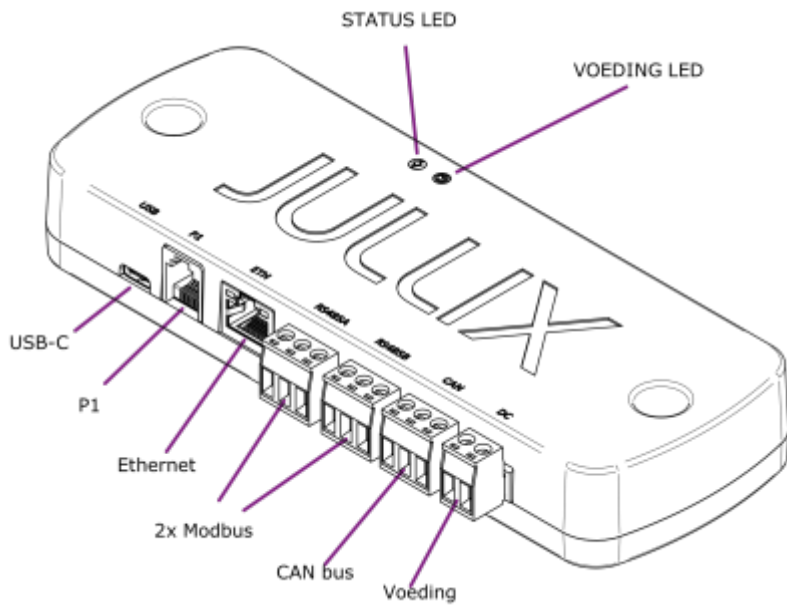

INNOVOLTUS

New things under the sun

Product omschrijving

Inhoudsopgave

Product omschrijving	3
Beschrijving	3

Product omschrijving

De Jullix is de centrale module en maakt verbinding met de verschillende componenten: de digitale meter, de PV-omvormer(s), batterij-omvormer(s), de laadpa(a)l(en), slimme stopcontacten en via het internet met het portaal.

De Jullix heeft de connectoren om de verschillende componenten te verbinden. Verder heeft de Jullix ook de mogelijkheid om draadloze verbindingen te maken met bepaalde componenten.

Beschrijving

Het brein van Jullix is een compacte module die tegen de muur wordt bevestigd. In het ideale geval wordt de Jullix dichtbij de digitale meter, internetverbinding en de omvormers geplaatst. De Jullix wordt tegen de muur bevestigd en heeft hiervoor twee bevestigingsgaten. Twee multi-color LED indicatoren geven de toestand van het apparaat weer.