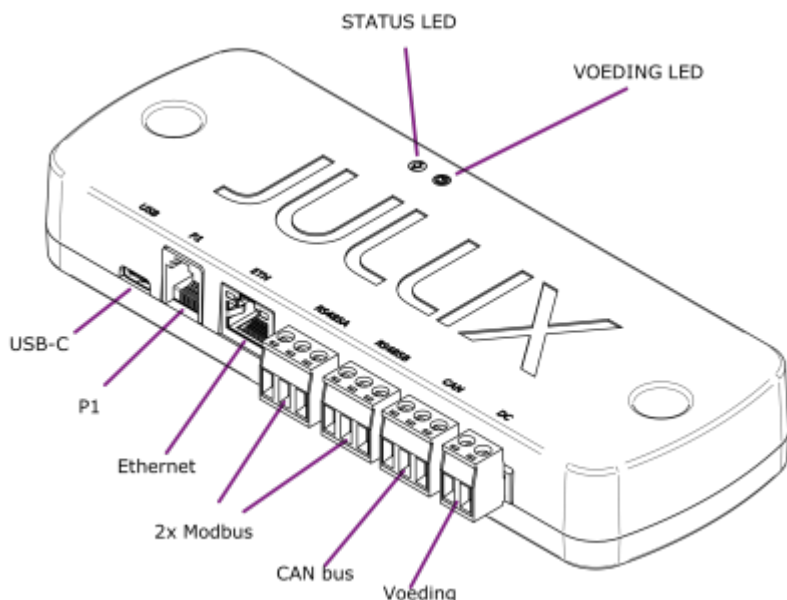

INNOVOLTUS

New things under the sun

Brain of your energy management

Product omschrijving

Inhoudsopgave

Product omschrijving	3
Beschrijving	3

Product omschrijving

De Jullix is de centrale module en maakt verbinding met de verschillende componenten: de digitale meter, de PV-omvormer(s), batterij-omvormer(s), de laadpa(a)l(en), slimme stopcontacten en via het internet met het portaal.

De Jullix heeft de connectoren om de verschillende componenten te verbinden. Verder heeft de Jullix ook de mogelijkheid om draadloze verbindingen te maken met bepaalde componenten.

Beschrijving

Het brein van Jullix is een compacte module die tegen de muur wordt bevestigd. In het ideale geval wordt de Jullix dichtbij de digitale meter, internetverbinding en de omvormers geplaatst. De Jullix wordt tegen de muur bevestigd en heeft hiervoor twee bevestigingsgaten. Twee multi-color LED indicatoren geven de toestand van het apparaat weer.