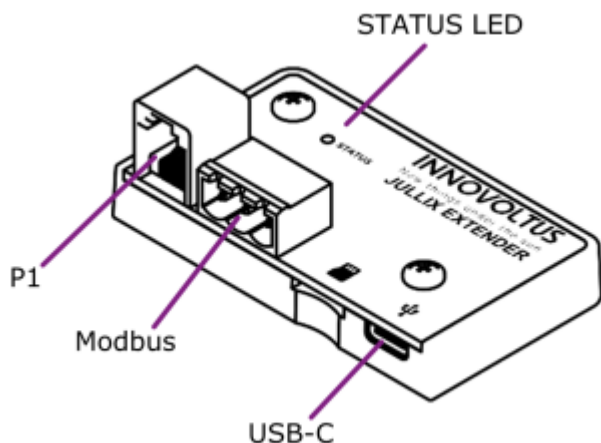

INNOVOLTUS

New things under the sun

Brain of your energy management

Omschrijving

Inhoudsopgave

Omschrijving	3
Beschrijving	3

router-wireless **Jullix Lite**

Omschrijving

De Jullix Lite, is een module die gebruikt kan worden i.p.v. de energiemeterklem aan de omvormer. De Jullix Lite wordt enerzijds aangesloten aan de digitale meter anderzijds aan de energiemeter aansluiting in de omvormer (RS485). In tegenstelling tot de Jullix stuurt de Jullix Lite de omvormer NIET aan. De Jullix Lite emuleert enkel de energiemeter die normaal gezien aan de omvormer wordt aangesloten. De omvormer zelf zorgt voor een energie regeling.

Beschrijving

De module heeft een P1 aansluiting en een modbus aansluiting. Wanneer de extender gebruikt wordt voor een omvormer en niet is aangesloten via de P1 poort, dan kan de extender gevoed worden via de USB-C poort met een 5V voeding.