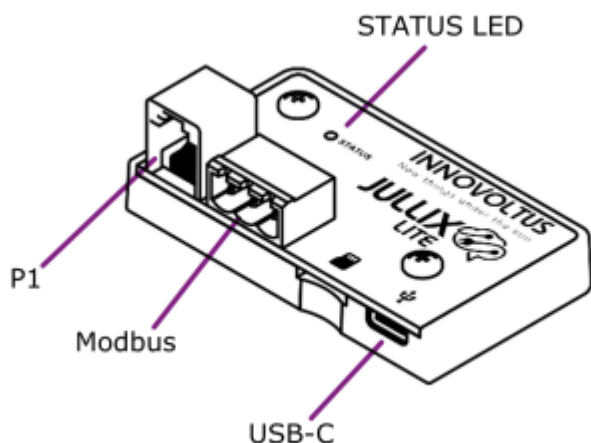

INNOVOLTUS

New things under the sun

Omschrijving

Inhoudsopgave

Omschrijving 3
 Beschrijving 3

router-wireless **Jullix Lite**

Omschrijving

De Jullix Lite, is een module die gebruikt kan worden i.p.v. de energiemeterklem aan de omvormer. De Jullix Lite wordt enerzijds aangesloten aan de digitale meter anderzijds aan de energiemeter aansluiting in de omvormer (RS485). In tegenstelling tot de Jullix stuurt de Jullix Lite de omvormer NIET aan. De Jullix Lite emuleert enkel de energiemeter die normaal gezien aan de omvormer wordt aangesloten. De omvormer zelf zorgt voor een energie regeling.

Beschrijving

De module heeft een P1 aansluiting en een modbus aansluiting. Wanneer de extender gebruikt wordt voor een omvormer en niet is aangesloten via de P1 poort, dan kan de extender gevoed worden via de USB-C poort met een 5V voeding.