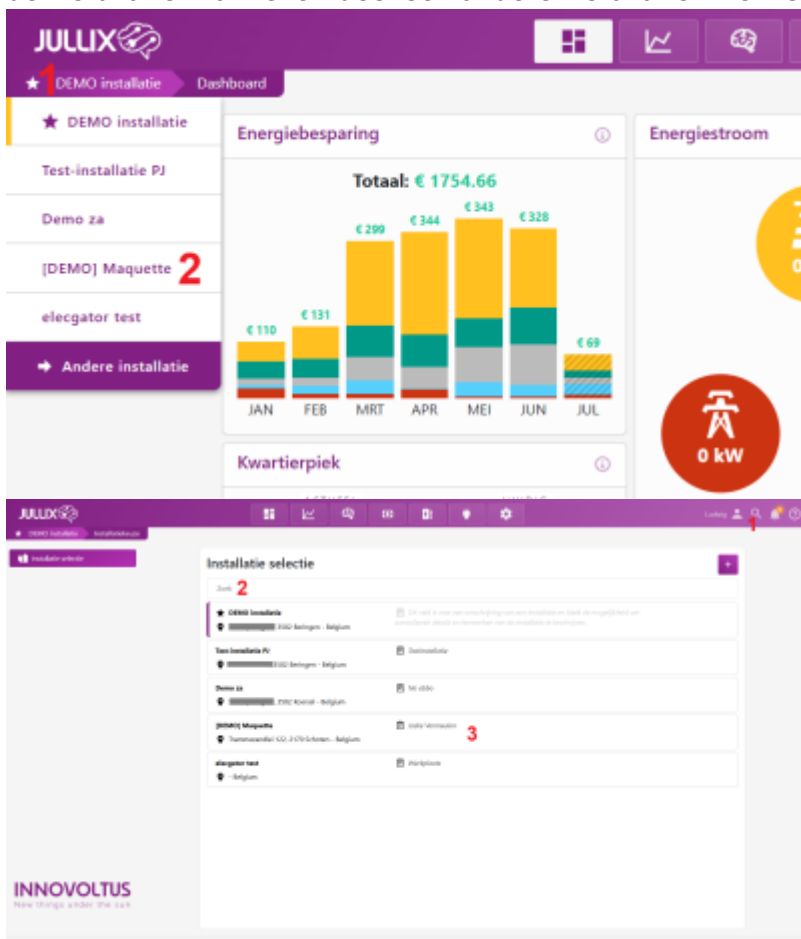

INNOVOLTUS

New things under the sun

Portaal: MIJN JULLIX

Inhoudsopgave

Portaal: MIJN JULLIX 3

Portaal: MIJN JULLIX

Je kan het Energie Management door de Jullix ook monitoren. Dit doe je via de portaalwebsite: <https://my.jullix.energy>

Je ziet het **Dashboard** van de gekozen installatie links onder het Jullix logo. Je klikt op de naam van de installatie **1** om eventueel een andere installatie **2** te kiezen.

Als je veel installaties monitort (als installateur) dan kan je ook via het vergrootglas **1** op zoek gaan naar een installatie. Je kan een deel van de naam ingeven **2**, in de gefilterde lijst kan je dan de installatie kiezen **3**.

*Voor de volledige functionaliteit, zoals getoond in de schermafbeelding, is het abonnement '**Smart**' of '**Smart +**' vereist.*