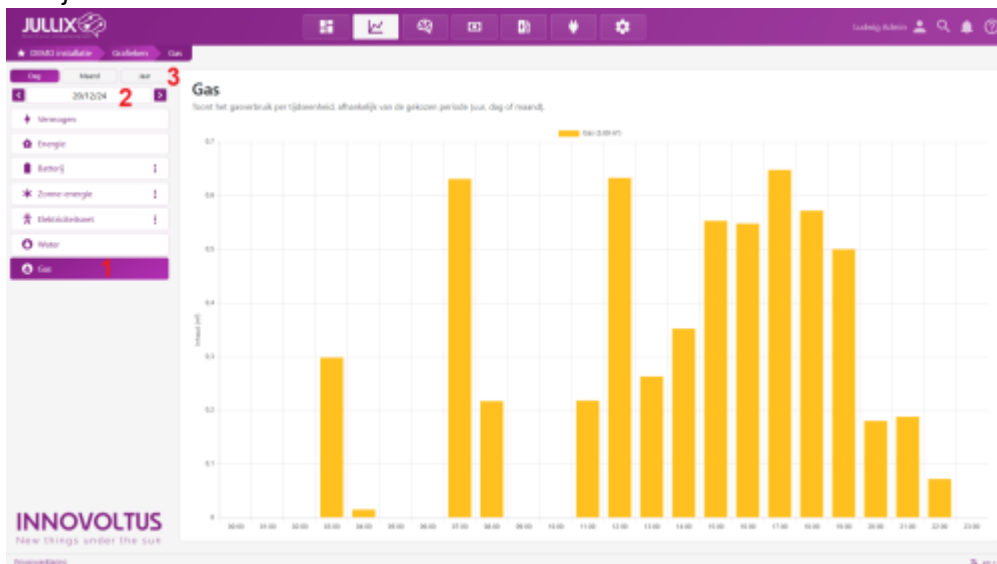

INNOVOLTUS

New things under the sun

Gas

Inhoudsopgave

Gas 3

Gas

De digitale meter geeft ook de informatie van de digitale gasmeter als die aangesloten is. Als de info van de digitale gasmeter beschikbaar is in de digitale meter van Fluvius, zal Jullix deze data ook weergeven op het platform.

Jullix monitort en bewaart de gegevens van de gasmeter.

Bij 'Grafieken'  kies je in het menu  **Gas (1)**.

Je ziet in de grafiek telkens de geselecteerde dag, via de datum-kiezer **(2)** kan je ook andere dagen bekijken.

Voor de volledige functionaliteit, zoals getoond in de schermafbeelding, is het abonnement '**Smart**' of '**Smart +**' vereist. De grafiek kan je per dag, per maand of per jaar bekijken **(3)**.