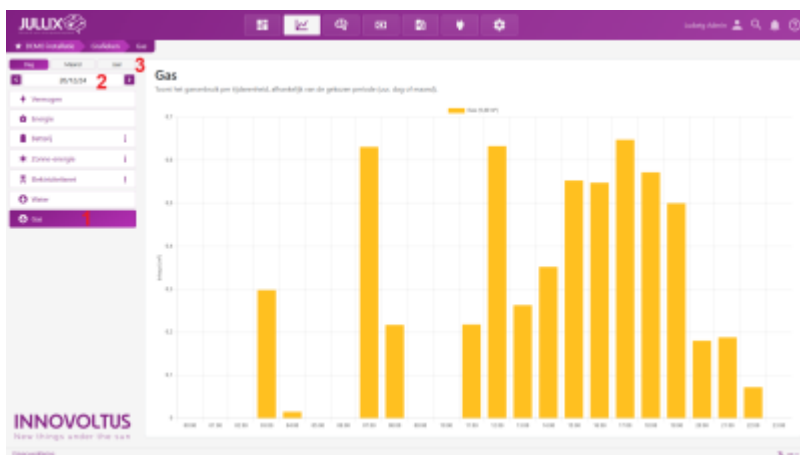

INNOVOLTUS

New things under the sun

Gas

Inhoudsopgave

Gas & Water	3
Gas	3
Water	3

Gas & Water

De digitale meter geeft ook de informatie van de digitale Gas-meter en digitale Water-meter als die aangesloten zijn. De Jullix monitort en bewaart de gegevens van de gasmeter en/of watermeter. Via Grafiek, kan je het verbruik van Gas en water in grafiek vorm bekijken.

Gas

De gas-meter **(1)** wordt in m³ weergegeven bovenaan **(2)** zie je het totaal van de getoonde grafiek

Je kan de grafiek per dag/maand of Jaar **(3)** bekijken.

Water

Het verbruik van water wordt ook in m³ weergegeven. Boven de grafiek **(1)** zie je het totaal van de getoonde grafiek. Je kan de grafiek per dag/maand of Jaar **(2)** bekijken.