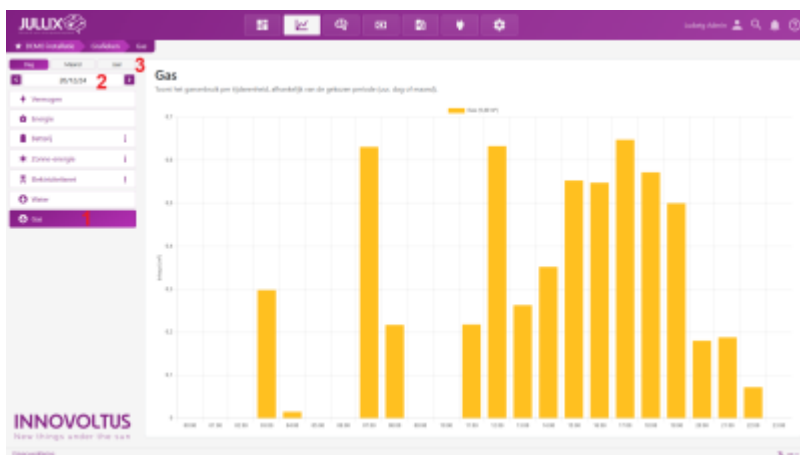

INNOVOLTUS

New things under the sun

Brain of your energy management

Gas

Inhoudsopgave

| | |
|------------------------------|---|
| Gas & Water | 3 |
| Gas | 3 |
| Water | 3 |

Gas & Water

De digitale meter geeft ook de informatie van de digitale Gas-meter en digitale Water-meter als die aangesloten zijn. De Jullix monitort en bewaart de gegevens van de gasmeter en/of watermeter. Via Grafiek, kan je het verbruik van Gas en water in grafiek vorm bekijken.

Gas

De gas-meter(1) wordt in m³ weergegeven bovenaan (2) zie je het totaal van de getoonde grafiek

Je kan de grafiek per dag/maand of Jaar (3) bekijken.

Water

Het verbruik van water(1) wordt ook in m³ weergegeven. Boven de grafiek zie je het totaal(2) van de getoonde grafiek. Je kan de grafiek per dag/maand of Jaar (3) bekijken.