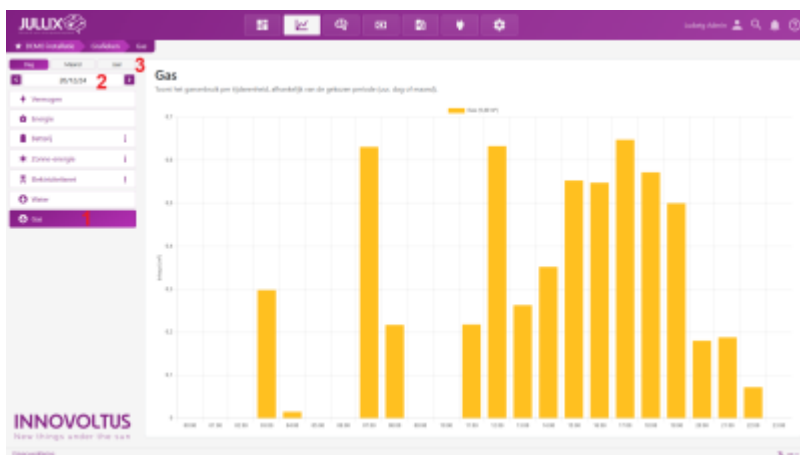

INNOVOLTUS

New things under the sun

Brain of your energy management

Gas

Inhoudsopgave

Gas	3
Gas	3
Water	3

Gas

De digitale meter geeft ook de informatie van de digitale Gas-meter en digitale Water-meter als die aangesloten zijn. De Julix monitort en bewaart de gegevens van de gasmeter en/of watermeter. Via Grafiek, kan je het verbruik van Gas en water in grafiek vorm bekijken.

Gas

De gas-meter **(1)** wordt in m³ weergegeven bovenaan **(2)** zie je het totaal van de getoonde grafiek

Je kan de grafiek per dag/maand of Jaar **(3)** bekijken.

Water

Het verbruik van water **(1)** wordt ook in m³ weergegeven. Boven de grafiek zie je het totaal **(2)** van de getoonde grafiek. Je kan de grafiek per dag/maand of Jaar **(3)** bekijken.