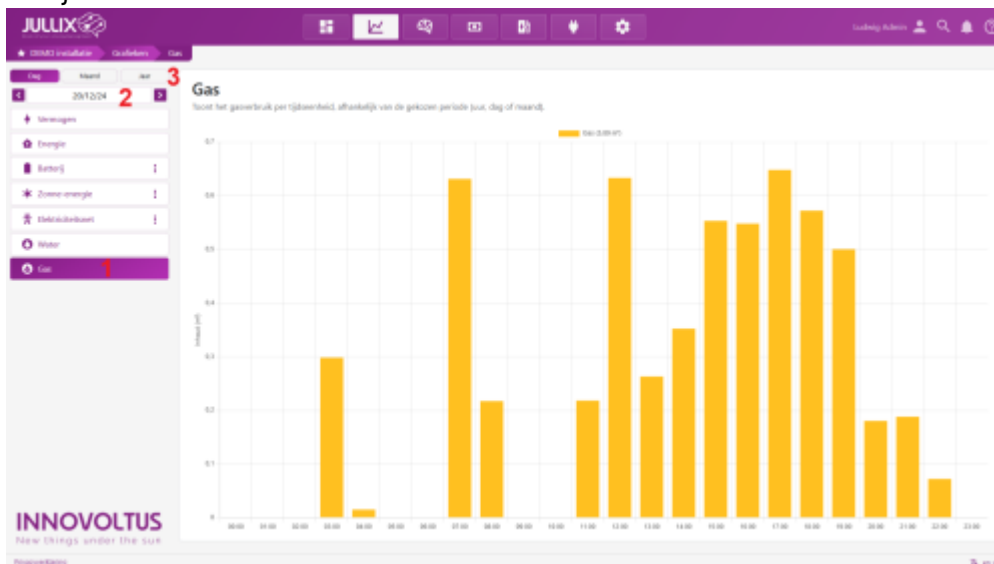

INNOVOLTUS

New things under the sun

Gas

Inhoudsopgave

Gas 3

Gas

De digitale meter geeft ook de informatie van de digitale gasmeter als die aangesloten is. Als de info van de digitale gasmeter beschikbaar is in de digitale meter van Fluvius, zal Jullix deze data ook weergeven op het platform.

Jullix monitort en bewaart de gegevens van de gasmeter.

Bij 'Grafieken'  kies je in het menu **Gas (1)**.

Je ziet in de grafiek telkens de geselecteerde dag, via de datum-kiezer **(2)** kan je ook andere dagen bekijken.

De grafiek kan je per dag, per maand of per jaar bekijken **(3)**.