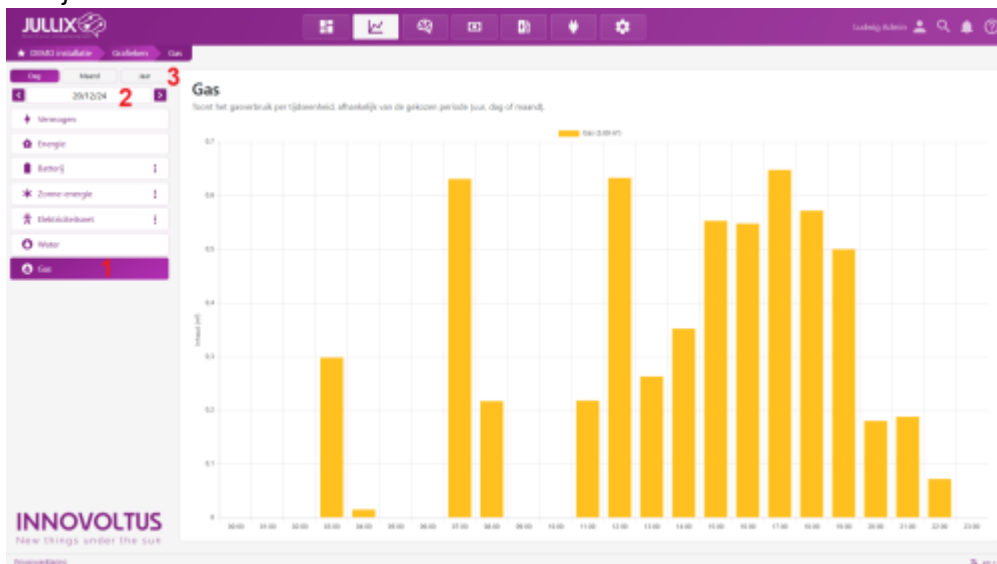

INNOVOLTUS

New things under the sun

Brain of your energy management

Gas

Inhoudsopgave

Gas 3

Gas

De digitale meter geeft ook de informatie van de digitale gasmeter als die aangesloten is. Als de info van de digitale gasmeter beschikbaar is in de digitale meter van Fluvius, zal Jullix deze data ook weergeven op het platform.

Jullix monitort en bewaart de gegevens van de gasmeter.

Bij 'Grafieken'  kies je in het menu **Gas (1)**.

Je ziet in de grafiek telkens de geselecteerde dag, via de datum-kiezer **(2)** kan je ook andere dagen bekijken.

Voor de volledige functionaliteit, zoals getoond in de schermafbeelding, is het abonnement '**Smart**' of '**Smart +**' vereist. De grafiek kan je per dag, per maand of per jaar bekijken **(3)**.