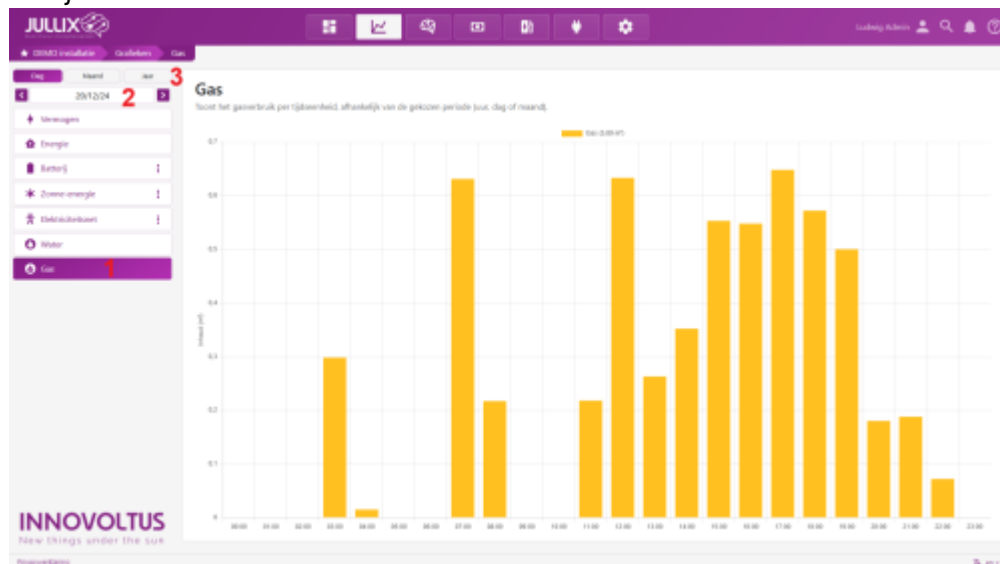

# Inhoudsopgave

**Gas** ..... 3

# Gas

De digitale meter geeft ook de informatie van de digitale gasmeter als die aangesloten is. Als de info van de digitale gasmeter beschikbaar is in de digitale meter van Fluvius, zal Jullix deze data ook weergeven op het platform.

Jullix monitort en bewaart de gegevens van de gasmeter.

Bij 'Grafieken'  kies je in het menu **Gas (1)**.

Je ziet in de grafiek telkens de geselecteerde dag, via de datum-kiezer **(2)** kan je ook andere dagen bekijken.