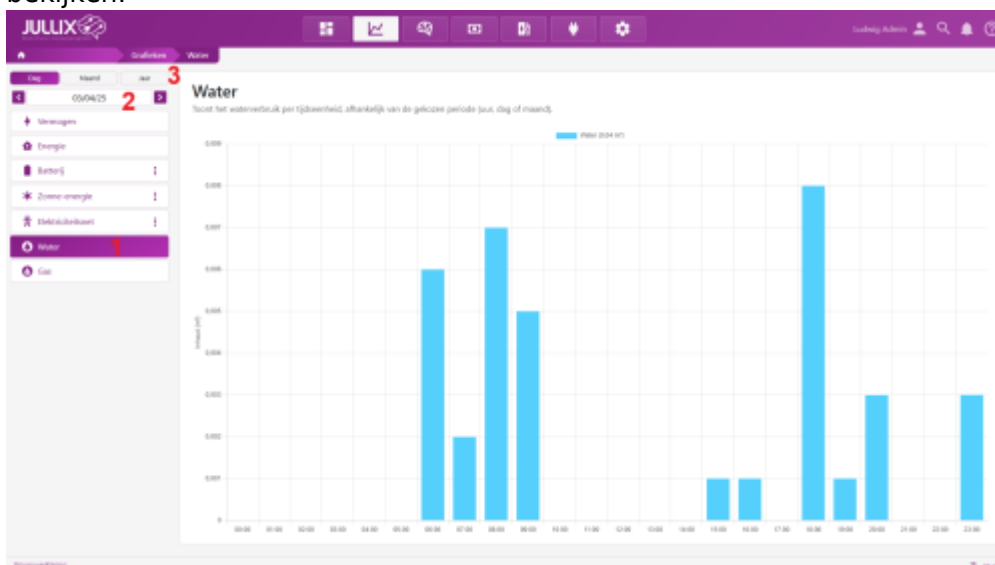

INNOVOLTUS

New things under the sun

Brain of your energy management

Water

Inhoudsopgave

Water 3

Water

De digitale meter kan ook de informatie van de digitale watermeter geven als die aangesloten is. Als de info van de digitale watermeter beschikbaar is in de digitale meter van Fluvius, zal Jullix deze data weergeven op het platform.

Of de digitale watermeter de informatie doorgeeft aan de digitale elektriciteitsmeter, hangt af van de digitale watermeter, u contacteert best de watermaatschappij voor meer informatie.

Jullix monitort en bewaart de gegevens van de watermeter.

Bij 'Grafieken'  kies je in het menu  **Water (1)**.

Je ziet in de grafiek telkens de geselecteerde dag, via de datum-kiezer **(2)** kan je ook andere dagen bekijken.

Voor de volledige functionaliteit, zoals getoond in de schermafbeelding, is het abonnement '**Smart**' of '**Smart +**' vereist. De grafiek kan je per dag, per maand of per jaar bekijken **(3)**.