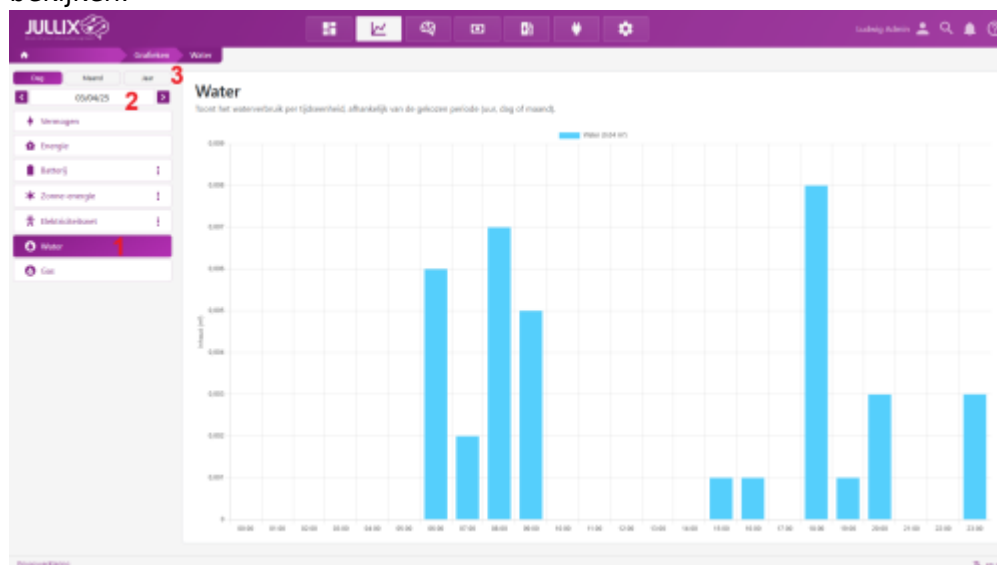

INNOVOLTUS

New things under the sun

Water

Inhoudsopgave

Water 3

Water

De digitale meter kan ook de informatie van de digitale Water-meter geven als die aangesloten zijn. Als de info van de digitale water beschikbaar is in de digitale meter van fluvius dan zal de Jullix deze data ook weergeven op het platform. Of de digitale watermeter de informatie doorgeeft aan de digitale elektriciteits meter hangt af van de digitale water meter, u contacteert best de watermaatschappij voor meer informatie.

Als de Jullix monitort en bewaart de gegevens van de watermeter.

Bij Grafieken  kies je in het menu **Water (1)**.

Je ziet in de grafiek telkens de geselecteerde dag, via de datum **(2)** kan je ook andere dagen bekijken.

De grafiek kan je per dag, per maand of per jaar bekijken **(3)**.