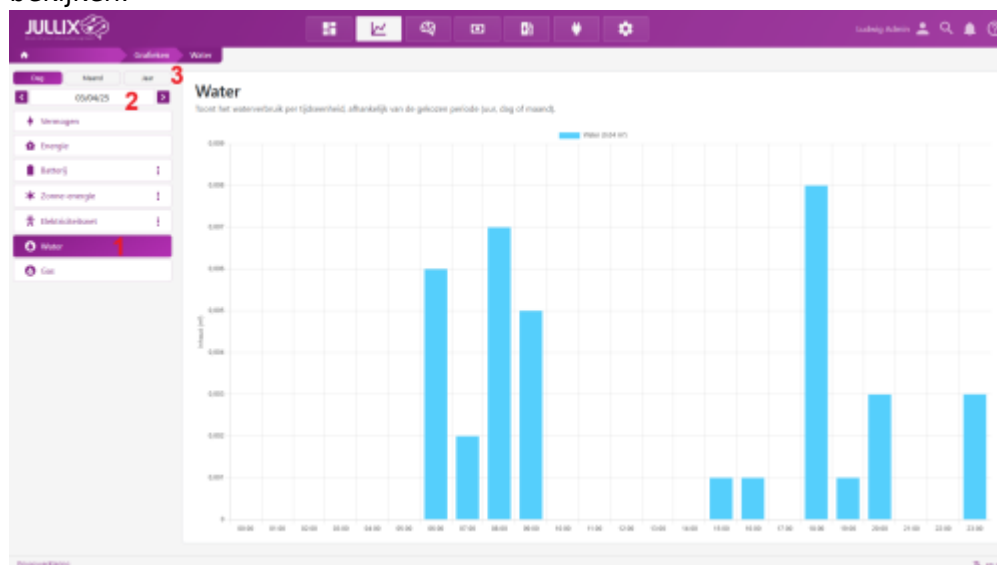

INNOVOLTUS

New things under the sun

Water

Inhoudsopgave

Water 3

Water

De digitale meter kan ook de informatie van de digitale Water-meter geven als die aangesloten is. Als de info van de digitale water beschikbaar is in de digitale meter van fluvius dan zal de Jullix deze data ook weergeven op het platform. Of de digitale watermeter de informatie doorgeeft aan de digitale elektriciteits meter hangt af van de digitale water meter, u contacteert best de watermaatschappij voor meer informatie.

Als de Jullix monitort en bewaart de gegevens van de watermeter.

Bij Grafieken  kies je in het menu **Water (1)**.

Je ziet in de grafiek telkens de geselecteerde dag, via de datum **(2)** kan je ook andere dagen bekijken.

De grafiek kan je per dag, per maand of per jaar bekijken **(3)**.