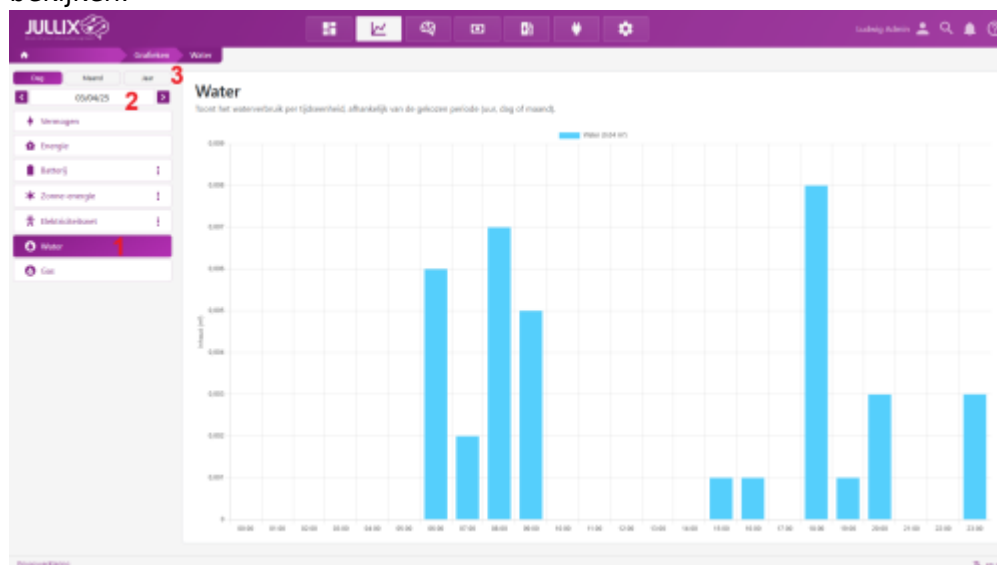

INNOVOLTUS

New things under the sun

Water

Inhoudsopgave

Water 3

Water

De digitale meter kan ook de informatie van de digitale Water-meter geven als die aangesloten is. Als de info van de digitale water beschikbaar is in de digitale meter van fluvius dan zal de Jullix deze data ook weergeven op het platform. Of de digitale watermeter de informatie doorgeeft aan de digitale elektriciteits meter hangt af van de digitale water meter, u contacteert best de watermaatschappij voor meer informatie.

De Jullix monitort en bewaart de gegevens van de watermeter.

Bij Grafieken  kies je in het menu **Water (1)**.

Je ziet in de grafiek telkens de geselecteerde dag, via de datum **(2)** kan je ook andere dagen bekijken.

De grafiek kan je per dag, per maand of per jaar bekijken **(3)**.